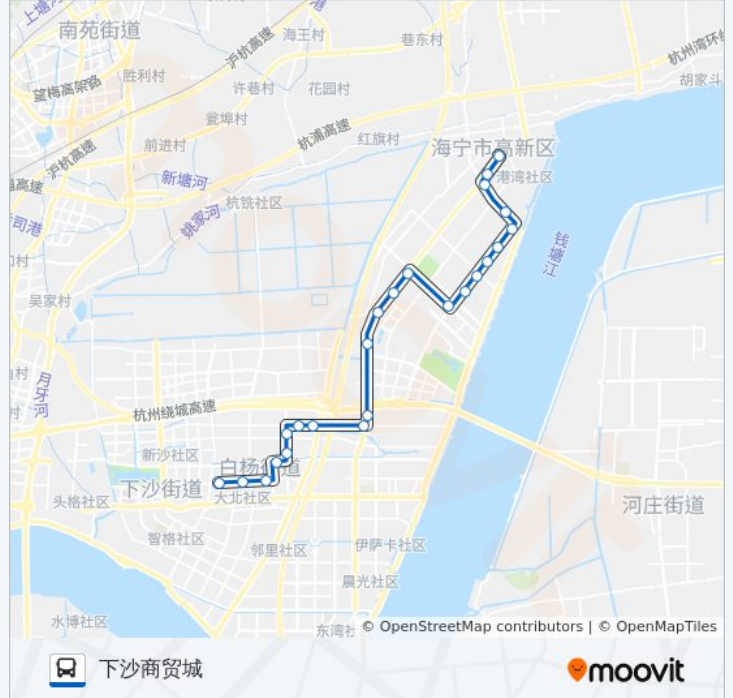

[查看时间表](#)

盐仓汽车站
盐仓新兴路口
新兴路
新二路口
污水处理厂
沧海路口
中堤路口
盐仓启辉路口
二号直河西
临时站
盐仓创智路口
省农科院
百联奥特莱斯
下沙新华书店
绕城下沙入口
学源街文海南路口
学源街文津路口
中国计量学院
下沙高教文溯站
文溯路二号大街口
二号大街九号路口
四号大街九号路口

公交868路区间的时间表

往下沙商贸城方向的时间表

星期一	06:30 - 19:40
星期二	06:30 - 19:40
星期三	06:30 - 19:40
星期四	06:30 - 19:40
星期五	06:30 - 19:40
星期六	06:30 - 19:40
星期日	06:30 - 19:40

公交868路区间的信息

方向: 下沙商贸城

站点数量: 24

行车时间: 41 分

途经站点:

四号大街五号路口

下沙商贸城

方向: 盐仓汽车站

中国计量学院

学源街文津路口

学源街文海南路口

绕城下沙入口

文海北路银海街口

百联奥特莱斯(文海北路北口)

省农科院

创智路口

方向: 盐仓汽车站

站点数量: 24

行车时间: 41 分

途经站点:

沧海路口

污水处理厂

新二路口

新兴路