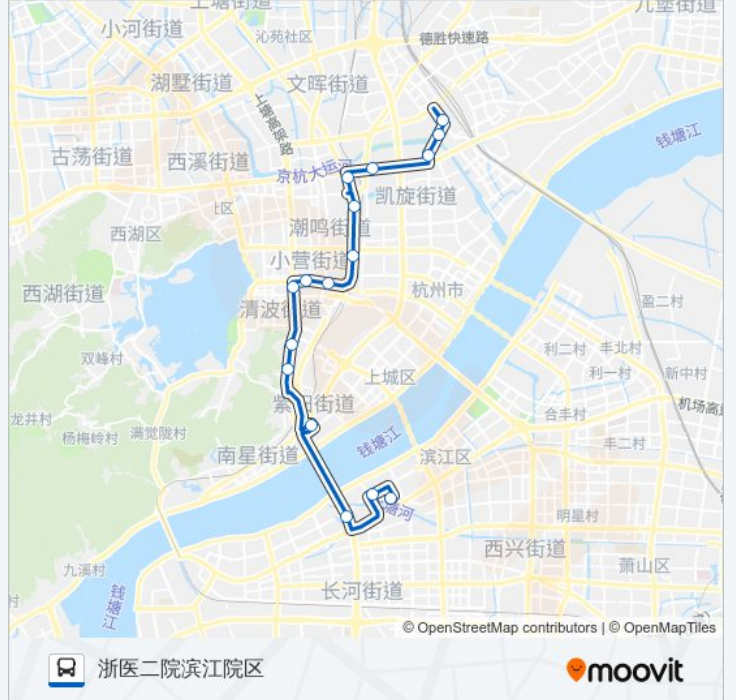

B支3路区间

浙医二院滨江院区

下载App

公交B支3区间((浙医二院滨江院区))共有2条行车路线。工作日的服务时间为：

(1) 浙医二院滨江院区: 07:00 - 20:30 (2) 火车东站西: 07:15 - 21:30

使用Moovit找到公交B支3路区间离你最近的站点，以及公交B支3路区间下车车的到站时间。

方向: 浙医二院滨江院区

16 站

[查看时间表](#)

- 火车东站西
- 皋塘村
- 艮新天桥北
- 闸弄口新村(Brt)
- 公交总公司南
- 市红会医院北
- 庆春门
- 葵巷
- 浙医二院
- 丰乐桥南
- 鼓楼
- 市肿瘤医院(上仓桥)
- 飞云江路三廊庙
- 复兴大桥换乘站(往滨江方向)
- 滨盛路长河路口
- 浙医二院滨江院区

公交B支3路区间的时间表

往浙医二院滨江院区方向的时间表

星期一	07:00 - 20:30
星期二	07:00 - 20:30
星期三	07:00 - 20:30
星期四	07:00 - 20:30
星期五	07:00 - 20:30
星期六	07:00 - 20:30
星期日	07:00 - 20:30

公交B支3路区间的信息

方向: 浙医二院滨江院区

站点数量: 16

行车时间: 33 分

途经站点:

方向: 火车东站西

19 站

[查看时间表](#)

公交B支3路区间的信息

方向: 火车东站西

站点数量: 19

行车时间: 35 分

途经站点:

你可以在moovitapp.com下载公交B支3路区间的PDF时间表和线路图。使用[Moovit应用程序](#)查询杭州的实时公交、列车时刻表以及公共交通出行指南。

[关于Moovit](#) · [MaaS解决方案](#) · [城市列表](#) · [Moovit社区](#)

© 2024 Moovit - 保留所有权利