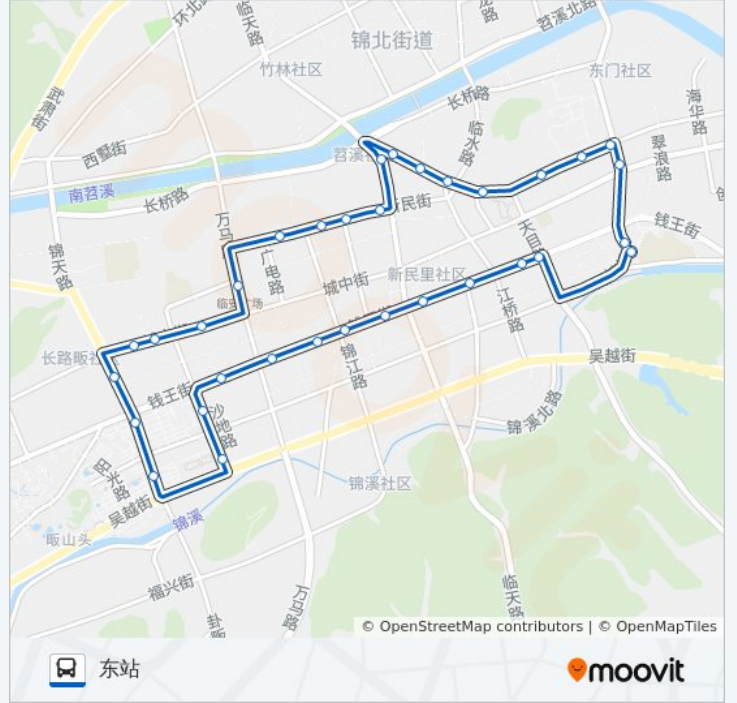

临安9路外环

东站

[以网页模式查看](#)

公交临安9外环((东站))仅有一条行车路线。工作日的服务时间为：

(1) 东站: 05:50 - 21:30

使用Moovit找到公交临安9路外环离你最近的站点，以及公交临安9路外环下车班的到站时间。

方向: 东站

33 站

[查看时间表](#)

东站
中医院
东门
林学院老校区
钱王陵园
国贸大厦
购物中心
供销大厦
临天桥
方宜家电
新民街口
西苑路口
锦江集团
广电路口
青少年活动中心
忆江南家园
春天
天目高中
紫竹苑小区
小山弄
左邻右里
公园家

公交临安9路外环的时间表

往东站方向的时间表

星期一	05:50 - 21:30
星期二	05:50 - 21:30
星期三	05:50 - 21:30
星期四	05:50 - 21:30
星期五	05:50 - 21:30
星期六	05:50 - 21:30
星期日	05:50 - 21:30

公交临安9路外环的信息**方向:** 东站**站点数量:** 33**行车时间:** 30 分**途经站点:**

- 交通局
- 万华广场
- 人民法院
- 兰锦路口
- 桂花新村
- 新车站
- 邮电大楼
- 上甘路口
- 国土局
- 临安大酒店
- 东站

你可以在moovitapp.com下载公交临安9路外环的PDF时间表和线路图。使用[Moovit应用程序](#)查询杭州的实时公交、列车时刻表以及公共交通出行指南。