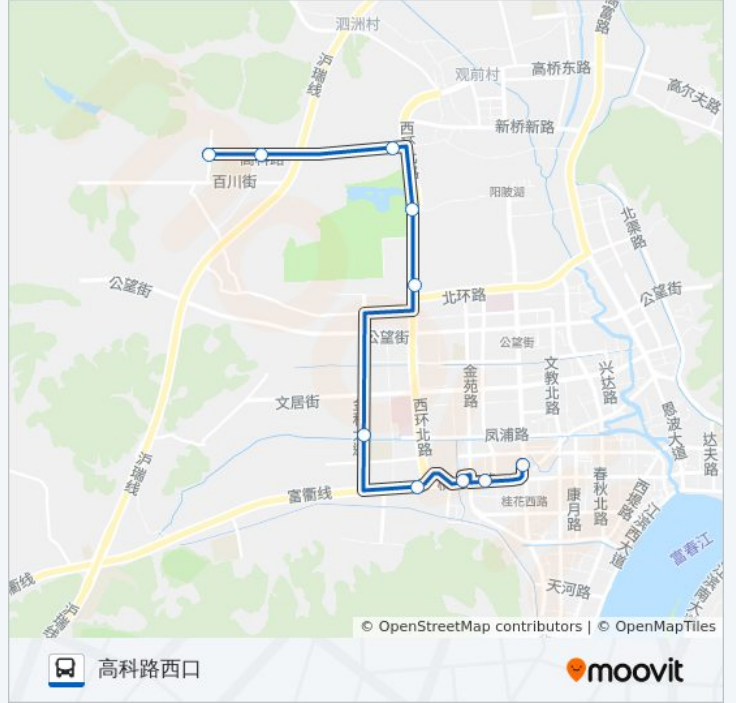

公交富阳502路的信息

方向: 富阳客运站

站点数量: 15

行车时间: 24 分

途经站点:

**方向: 高科路西口**

10 站

[查看时间表](#)

- 514路车站
- 富阳区妇保医院
- 富阳客运西站
- 运管所
- 骨伤医院
- 中水花苑
- 湖塍
- 高科路东口
- 科职院
- 高科路西口

**公交富阳502路的时间表**

往高科路西口方向的时间表

星期一	06:30 - 17:30
星期二	06:30 - 17:30
星期三	06:30 - 17:30
星期四	06:30 - 17:30
星期五	06:30 - 17:30
星期六	06:30 - 17:30
星期日	06:30 - 17:30

**公交富阳502路的信息**

方向: 高科路西口

站点数量: 10

行车时间: 20 分

途经站点:

你可以在moovitapp.com下载公交富阳502路的PDF时间表和线路图。使用[Moovit应用程序](#)查询杭州的实时公交、列车时刻表以及公共交通出行指南。

[关于Moovit](#) · [MaaS解决方案](#) · [城市列表](#) · [Moovit社区](#)

© 2024 Moovit - 保留所有权利

## 查看实时到站时间