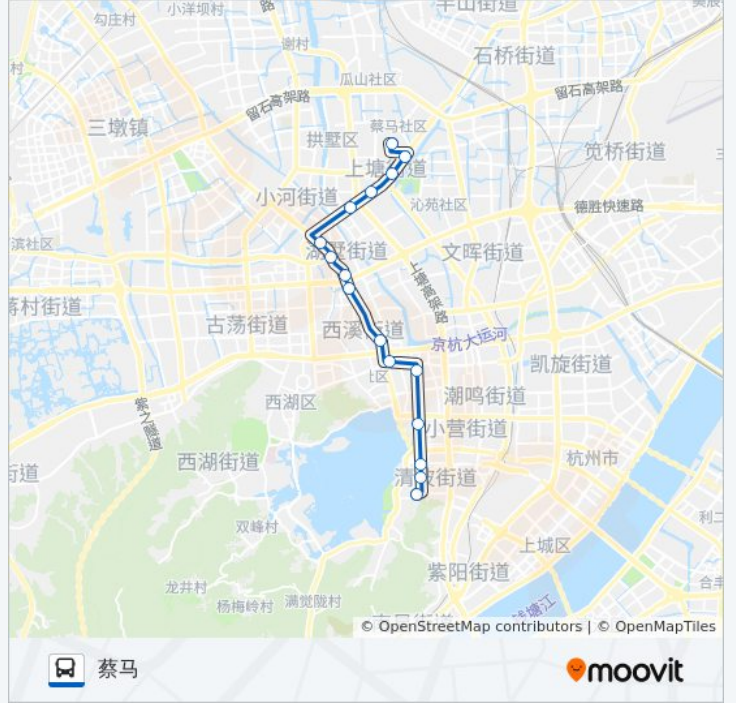

游8线/Y8

吴山公交站

下载App

公交游8/Y8((吴山公交站))共有2条行车路线。工作日的服务时间为：

(1) 吴山公交站: 06:00 - 20:20(2) 蔡马: 06:40 - 21:00

使用Moovit找到公交游8线/Y8离你最近的站点，以及公交游8线/Y8下车车的到站时间。

方向: 吴山公交站

17 站

[查看时间表](#)

蔡马
善贤社区
沈塘湾
二纺机总厂
长乐路
董家新村
余杭塘上
打索桥
石灰桥
密渡桥
武林门
延安新村
胜利剧院
延安路湖滨
延安路饮马井巷
吴山广场
吴山公交站

公交游8线/Y8的时间表

往吴山公交站方向的时间表

星期一	06:00 - 20:20
星期二	06:00 - 20:20
星期三	06:00 - 20:20
星期四	06:00 - 20:20
星期五	06:00 - 20:20
星期六	06:00 - 20:20
星期日	06:00 - 20:20

公交游8线/Y8的信息**方向:** 吴山公交站**站点数量:** 17**行车时间:** 30 分**途经站点:**

方向: 蔡马

16 站

[查看时间表](#)

- 吴山公交站
- 吴山广场
- 延安路饮马井巷
- 胜利剧院
- 延安新村
- 武林门
- 密渡桥
- 石灰桥
- 打索桥
- 余杭塘上
- 董家新村
- 长乐路
- 二纺机总厂
- 沈塘湾
- 善贤社区
- 蔡马

公交游8线/Y8的时间表

往蔡马方向的时间表

星期一	06:40 - 21:00
星期二	06:40 - 21:00
星期三	06:40 - 21:00
星期四	06:40 - 21:00
星期五	06:40 - 21:00
星期六	06:40 - 21:00
星期日	06:40 - 21:00

公交游8线/Y8的信息

方向: 蔡马
 站点数量: 16
 行车时间: 28 分
 途经站点:

你可以在moovitapp.com下载公交游8线/Y8的PDF时间表和线路图。使用[Moovit应用程序](#)查询杭州的实时公交、列车时刻表以及公共交通出行指南。