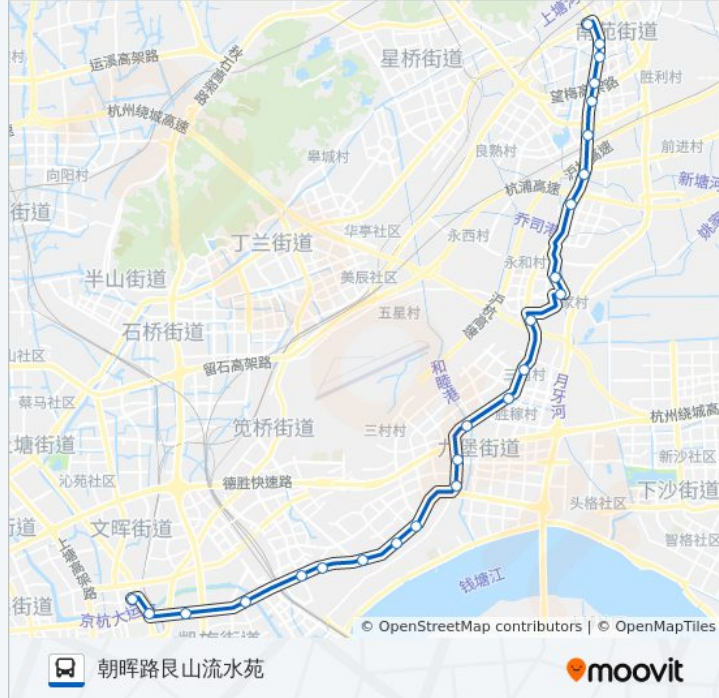

往临平站方向的时间表

星期一	00:00 - 04:00
星期二	00:00 - 04:00
星期三	00:00 - 04:00
星期四	00:00 - 04:00
星期五	00:00 - 04:00
星期六	00:00 - 04:00
星期日	00:00 - 04:00

公交309路夜间线的信息

方向: 临平站

站点数量: 26

行车时间: 39 分

途经站点:

余杭第一医院

公交309路夜间线的时间表

往朝晖路艮山流水苑方向的时间表

星期一	00:00 - 23:50
星期二	00:00 - 23:50
星期三	00:00 - 23:50
星期四	00:00 - 23:50
星期五	00:00 - 23:50
星期六	00:00 - 23:50
星期日	00:00 - 23:50

公交309路夜间线的信息

方向: 朝晖路艮山流水苑

站点数量: 25

行车时间: 39 分

途经站点:

兴隆村

彭埠(Brt)

高速彭埠口

皋塘桥西

闸弄口新村

公交总公司东

朝晖路艮山流水苑

你可以在moovitapp.com下载公交309路夜间线的PDF时间表和线路图。使用 [Moovit应用程序](#) 查询杭州的实时公交、列车时刻表以及公共交通出行指南。