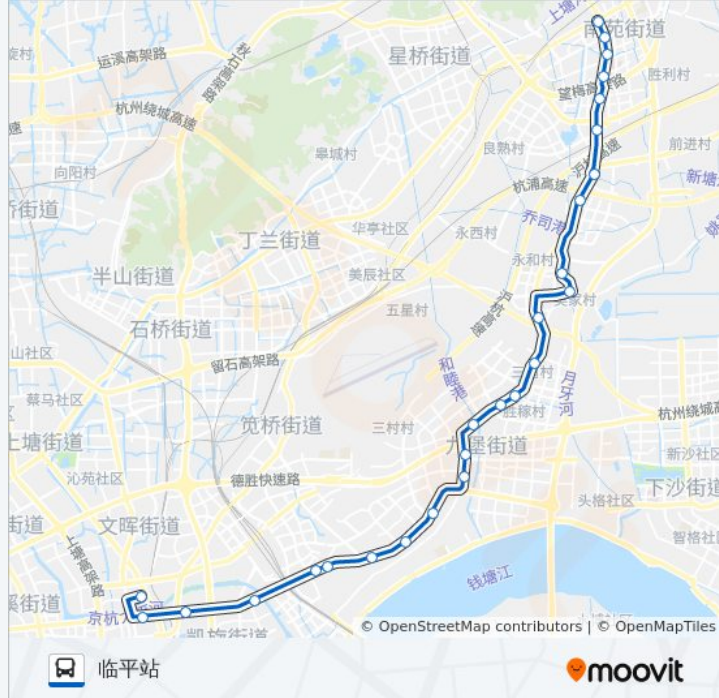

往临平站方向的时间表

星期一	00:00 - 04:00
星期二	00:00 - 04:00
星期三	00:00 - 04:00
星期四	00:00 - 04:00
星期五	00:00 - 04:00
星期六	00:00 - 04:00
星期日	00:00 - 04:00

公交309路夜间线的信息

方向: 临平站

站点数量: 26

行车时间: 39 分

途经站点:

余杭第一医院

迎宾路南苑街口

临平南站

临平站

方向: 朝晖路艮山流水苑

25 站

[查看时间表](#)

309路车站

临平南站