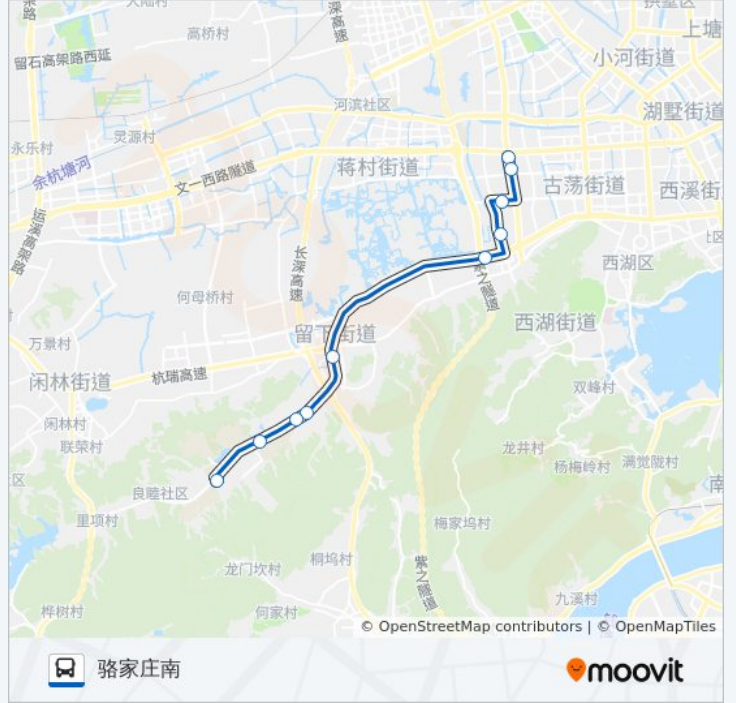

310路大站车

骆家庄南

以网页模式查看

公交310大站车(骆家庄南)仅有一条行车路线。工作日的服务时间为：

(1) 骆家庄南: 08:00 - 09:00

使用Moovit找到公交310路大站车离你最近的站点，以及公交310路大站车下车班的到站时间。

方向: 骆家庄南

10 站

[查看时间表](#)

小和山公交站

头山门

水口

屏峰

留和路北口

汽车西站

府苑新村

皇朝花园

桂花城

骆家庄南

公交310路大站车的时间表

往骆家庄南方向的时间表

星期一	08:00 - 09:00
星期二	08:00 - 09:00
星期三	08:00 - 09:00
星期四	08:00 - 09:00
星期五	08:00 - 09:00
星期六	08:00 - 09:00
星期日	08:00 - 09:00

公交310路大站车的信息

方向: 骆家庄南

站点数量: 10

行车时间: 22 分

途经站点:

你可以在moovitapp.com下载公交310路大站车的PDF时间表和线路图。使用[Moovit应用程序](#)查询杭州的实时公交、列车时刻表以及公共交通出行指南。

[关于Moovit](#) · [MaaS解决方案](#) · [城市列表](#) · [Moovit社区](#)

© 2023 Moovit - 版权所有

查看实时到站时间