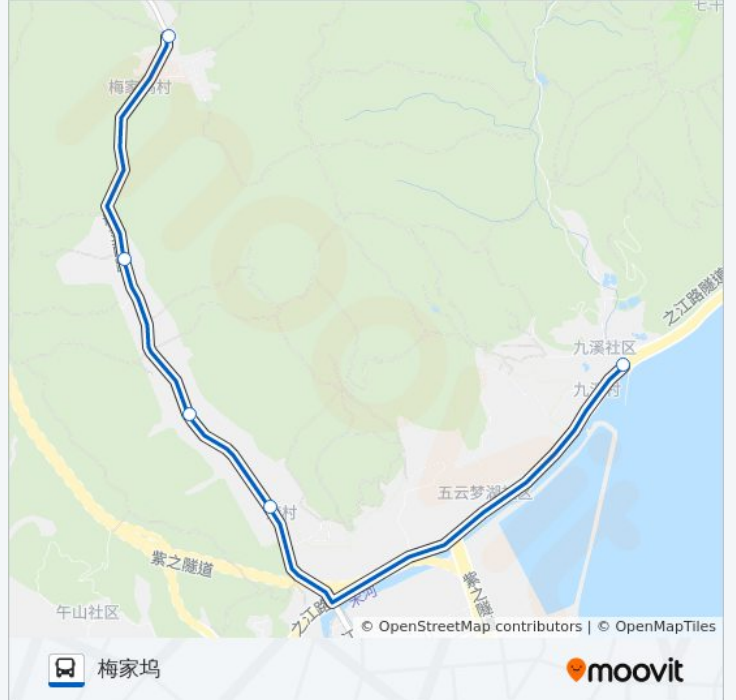

星期一	08:00 - 09:00
星期二	08:00 - 09:00
星期三	08:00 - 09:00
星期四	08:00 - 09:00
星期五	08:00 - 09:00
星期六	08:00 - 09:00
星期日	08:00 - 09:00

公交324路高峰线的信息

方向: 梅家坞

站点数量: 5

行车时间: 9 分

途经站点:

你可以在moovitapp.com下载公交324路高峰线的PDF时间表和线路图。使用[Moovit应用程序](#)查询杭州的实时公交、列车时刻表以及公共交通出行指南。