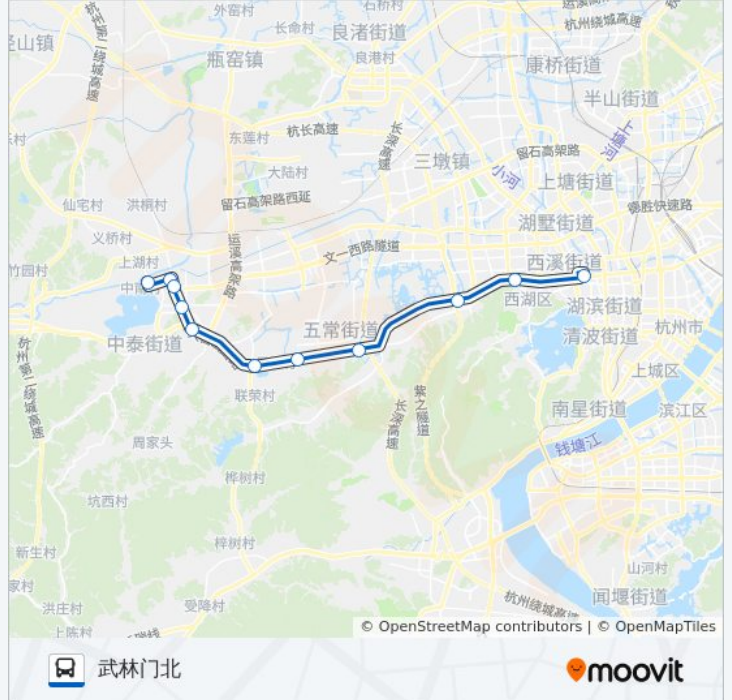

506路大站车

余杭

下载App

公交506大站车((余杭))共有2条行车路线。工作日的服务时间为：

(1) 余杭: 08:00 - 09:00(2) 武林门北: 08:00 - 09:00

使用Moovit找到公交506路大站车离你最近的站点，以及公交506路大站车下车车的到站时间。

方向: 余杭

11 站

余杭汽车站

禹航路山西路口

余杭二院

余杭西站

公交506路大站车的时间表

往余杭方向的时间表

星期一	08:00 - 09:00
星期二	08:00 - 09:00
星期三	08:00 - 09:00
星期四	08:00 - 09:00
星期五	08:00 - 09:00
星期六	08:00 - 09:00
星期日	08:00 - 09:00

公交506路大站车的信息

方向: 余杭

站点数量: 11

行车时间: 28 分

途经站点:

方向: 武林门北

11 站
[查看时间表](#)

- 余杭西站
- 余杭二院
- 禹航路山西路口
- 余杭汽车站
- 禹航路南口
- 闲富路北口
- 天目山西路和睦路口
- 五常
- 汽车西站
- 古荡
- 武林门北

公交506路大站车的时间表
 往武林门北方向的时间表

星期一	08:00 - 09:00
星期二	08:00 - 09:00
星期三	08:00 - 09:00
星期四	08:00 - 09:00
星期五	08:00 - 09:00
星期六	08:00 - 09:00
星期日	08:00 - 09:00

公交506路大站车的信息

方向: 武林门北
 站点数量: 11
 行车时间: 28 分
 途经站点:

你可以在moovitapp.com下载公交506路大站车的PDF时间表和线路图。使用[Moovit应用程序](#)查询杭州的实时公交、列车时刻表以及公共交通出行指南。