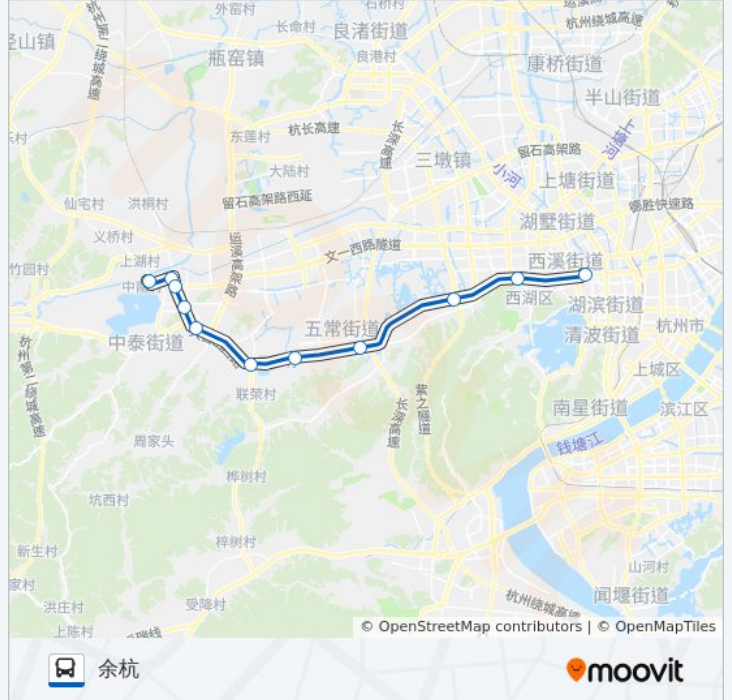

[查看时间表](#)

武林门北

古荡

汽车西站

五常

天目山西路和睦路口

闲富路北口

禹航路南口

余杭汽车站

禹航路山西路口

余杭二院

余杭西站

公交506路大站车的时间表

往余杭方向的时间表

星期一	08:00 - 09:00
星期二	08:00 - 09:00
星期三	08:00 - 09:00
星期四	08:00 - 09:00
星期五	08:00 - 09:00
星期六	08:00 - 09:00
星期日	08:00 - 09:00

公交506路大站车的信息

方向: 余杭

站点数量: 11

行车时间: 28 分

途经站点:

方向: 武林门北

11 站
[查看时间表](#)

- 余杭西站
- 余杭二院
- 禹航路山西路口
- 余杭汽车站
- 禹航路南口
- 闲富路北口
- 天目山西路和睦路口
- 五常
- 汽车西站
- 古荡
- 武林门北

公交506路大站车的时间表
 往武林门北方向的时间表

星期一	08:00 - 09:00
星期二	08:00 - 09:00
星期三	08:00 - 09:00
星期四	08:00 - 09:00
星期五	08:00 - 09:00
星期六	08:00 - 09:00
星期日	08:00 - 09:00

公交506路大站车的信息

方向: 武林门北
 站点数量: 11
 行车时间: 28 分
 途经站点:

你可以在moovitapp.com下载公交506路大站车的PDF时间表和线路图。使用[Moovit应用程序](#)查询杭州的实时公交、列车时刻表以及公共交通出行指南。