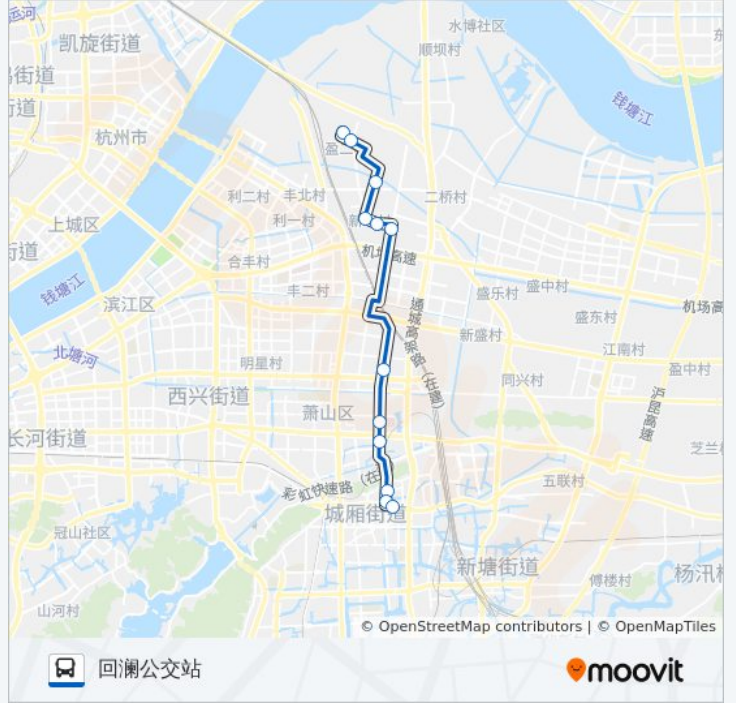

宁安村

开发区医院

萧山医院

大润发超市

萧山中医院

萧山汽车总站

萧山汽车总站

## 公交710路定时班的时间表

往回澜公交站方向的时间表

星期一	06:30 - 17:00
星期二	06:30 - 17:00
星期三	06:30 - 17:00
星期四	06:30 - 17:00
星期五	06:30 - 17:00
星期六	06:30 - 17:00
星期日	06:30 - 17:00

## 公交710路定时班的信息

方向: 回澜公交站

站点数量: 12

行车时间: 19分

途经站点:

方向: 盈二村

12 站

[查看时间表](#)

回澜公交站

萧山汽车总站

萧山中医院

大润发超市

萧山医院

开发区医院

宁安村

万向初中