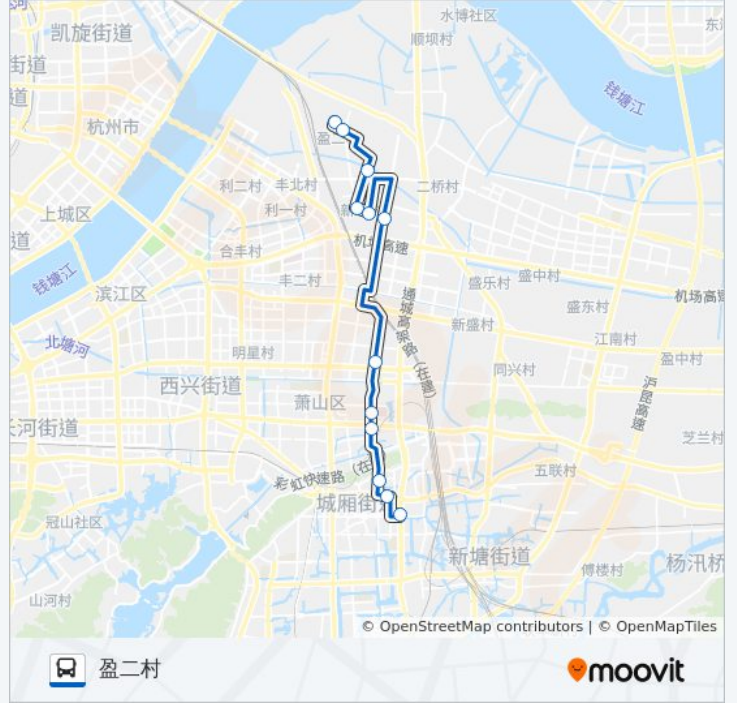

## 公交710路定时班的信息

方向: 回澜公交站

站点数量: 12

行车时间: 19分

途经站点:

方向: 盈二村

12 站

[查看时间表](#)

回澜公交站

萧山汽车总站

萧山中医院

大润发超市

萧山医院

开发区医院

宁安村

万向初中

### 公交710路定时班的时间表

往盈二村方向的时间表

星期一	07:30 - 19:00
星期二	07:30 - 19:00
星期三	07:30 - 19:00
星期四	07:30 - 19:00
星期五	07:30 - 19:00
星期六	07:30 - 19:00
星期日	07:30 - 19:00

### 公交710路定时班的信息

方向: 盈二村

站点数量: 12

行车时间: 22 分

途经站点:

你可以在moovitapp.com下载公交710路定时班的PDF时间表和线路图。使用[Moovit应用程序](#)查询杭州的实时公交、列车时刻表以及公共交通出行指南。

[关于Moovit](#) · [MaaS解决方案](#) · [城市列表](#) · [Moovit社区](#)

© 2023 Moovit - 版权所有