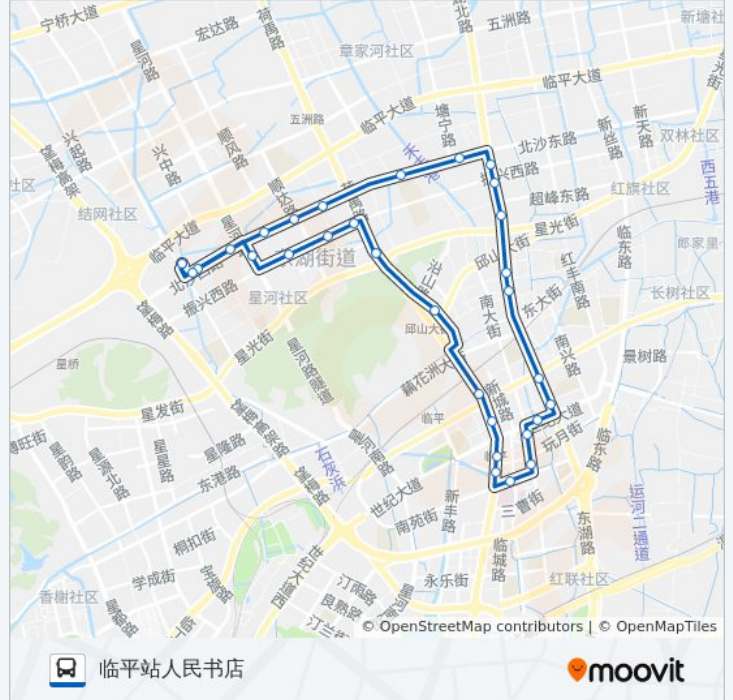

771A路内环

临平站人民书店

[以网页模式查看](#)

公交771A内环((临平站人民书店))仅有一条行车路线。工作日的服务时间为：

(1) 临平站人民书店: 06:00 - 20:00

使用Moovit找到公交771A路内环离你最近的站点，以及公交771A路内环下车班的到站时间。

方向: 临平站人民书店

31 站

公交771A路内环的信息

方向: 临平站人民书店

站点数量: 31

行车时间: 42 分

途经站点:

余杭大厦

景星观路口

荷禹路星光街口

振兴西路荷禹路口

振兴西路雨荷路口

振兴西路月荷路口

绿城蓝庭

小林茅山南

临平人民书店

你可以在moovitapp.com下载公交771A路内环的PDF时间表和线路图。使用[Moovit应用程序](#)查询杭州的实时公交、列车时刻表以及公共交通出行指南。

[关于Moovit](#) · [MaaS解决方案](#) · [城市列表](#) · [Moovit社区](#)

© 2023 Moovit - 版权所有

查看实时到站时间