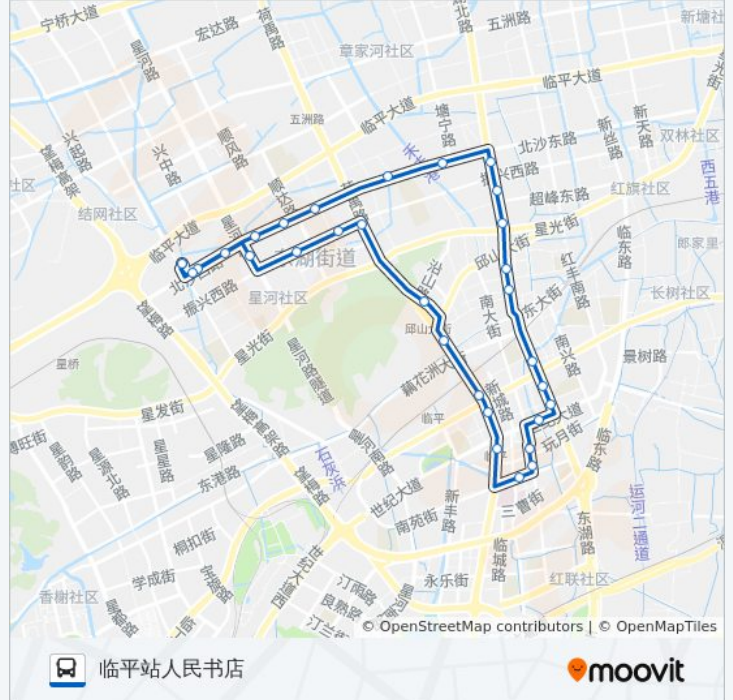

771B路外环

临平站人民书店

[以网页模式查看](#)

公交771B外环((临平站人民书店))仅有一条行车路线。工作日的服务时间为：

(1) 临平站人民书店: 06:00 - 20:00

使用Moovit找到公交771B路外环离你最近的站点，以及公交771B路外环下车班的到站时间。

方向: 临平站人民书店

31 站

公交771B路外环的信息

方向: 临平站人民书店

站点数量: 31

行车时间: 44 分

途经站点:

红枫苑

东湖路振兴路口

塘宁路口

荷花塘公交站

北沙路雨荷路口

北沙路顺达路口

北沙路星河路口

小林茅山南

临平人民书店

你可以在moovitapp.com下载公交771B路外环的PDF时间表和线路图。使用[Moovit应用程序](#)查询杭州的实时公交、列车时刻表以及公共交通出行指南。

[关于Moovit](#) · [MaaS解决方案](#) · [城市列表](#) · [Moovit社区](#)

© 2023 Moovit - 版权所有

查看实时到站时间