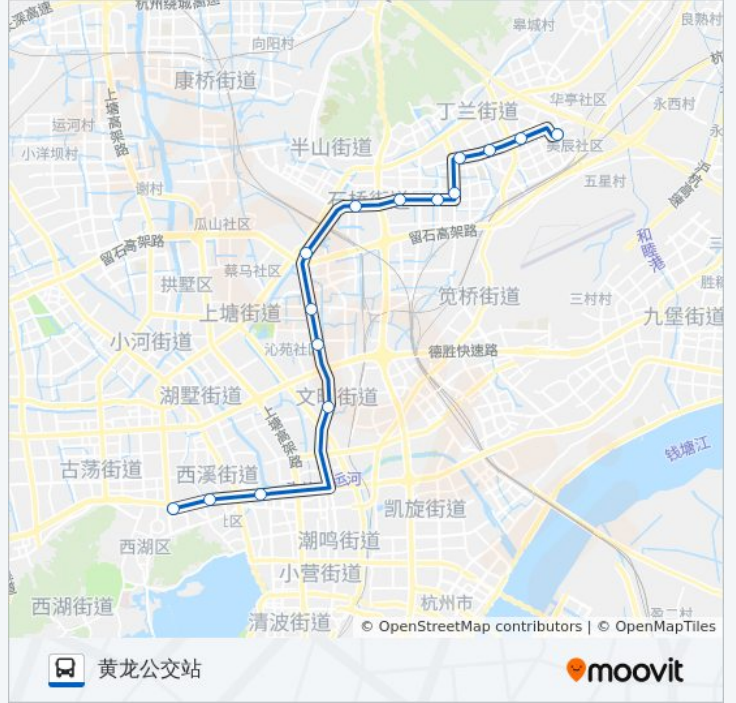

B3高峰跨线车

黄龙公交站

下载App

公交B3高峰跨线车((黄龙公交站))仅有一条行车路线。工作日的服务时间为：

(1) 黄龙公交站: 08:00 - 09:00

使用Moovit找到公交B3高峰跨线车离你最近的站点，以及公交B3高峰跨线车下车班的到站时间。

方向: 黄龙公交站

15 站

[查看时间表](#)

丁桥公交站
丁桥大唐苑
大农港路笕丁路口
赵家港桥
应家塘
石桥公交停车场北
华丰苑
北景竹邻苑
东新路石祥路口
东新路西文街口
东新路香积寺路口
岳帅桥
武林广场北(Brt)
八字桥(Brt)
黄龙公交站

公交B3高峰跨线车的时间表

往黄龙公交站方向的时间表

星期一	08:00 - 09:00
星期二	08:00 - 09:00
星期三	08:00 - 09:00
星期四	08:00 - 09:00
星期五	08:00 - 09:00
星期六	08:00 - 09:00
星期日	08:00 - 09:00

公交B3高峰跨线车的信息

方向: 黄龙公交站

站点数量: 15

行车时间: 37 分

途经站点:

你可以在moovitapp.com下载公交B3高峰跨线车的PDF时间表和线路图。使用[Moovit应用程序](#)查询杭州的实时公交、列车时刻表以及公共交通出行指南。

[关于Moovit](#) · [MaaS解决方案](#) · [城市列表](#) · [Moovit社区](#)

© 2024 Moovit - 保留所有权利

查看实时到站时间