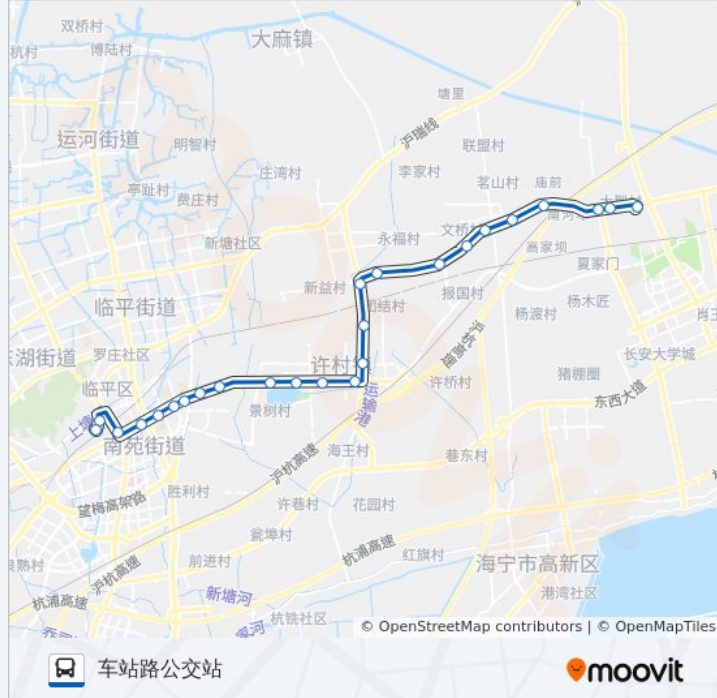

- 长安
- 大型
- 茗山
- 新华
- 沈士南
- 苏家埭
- 邬头埭
- 广庄圩
- 永福路口
- 周庄桥
- 许村
- 天顺桥
- 许村公共服务中心
- 言郁角
- 景德路口
- 新城大道路口
- 华家埭
- 长树村
- 余二高
- 临平桂花城
- 嘉利花园
- 人民广场南(余杭区)

公交海宁K531路的时间表

往车站路公交站方向的时间表

星期一	08:00 - 09:00
星期二	08:00 - 09:00
星期三	08:00 - 09:00
星期四	08:00 - 09:00
星期五	08:00 - 09:00
星期六	08:00 - 09:00
星期日	08:00 - 09:00

公交海宁K531路的信息

方向: 车站路公交站

站点数量: 25

行车时间: 47 分

途经站点:

余杭大厦

西洋桥

车站路公交站

方向: 长安

24 站

[查看时间表](#)

车站路公交站

藕花洲大街, 333号

苑中园

嘉利花园

临平桂花城

公交海宁K531路的信息

方向: 长安

站点数量: 24

行车时间: 48 分

途经站点:

苏家埭
沈士南
新华
茗山
大型
长安

你可以在moovitapp.com下载公交海宁K531路的PDF时间表和线路图。使用[Moovit应用程序](#)查询杭州的实时公交、列车时刻表以及公共交通出行指南。

[关于Moovit](#) · [MaaS解决方案](#) · [城市列表](#) · [Moovit社区](#)