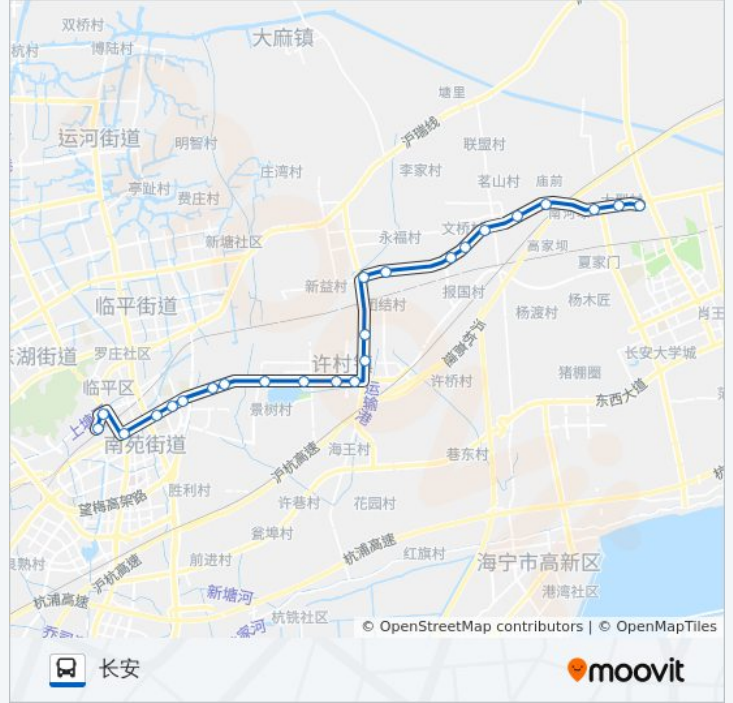

公交海宁K531路的信息

方向: 车站路公交站

站点数量: 25

行车时间: 47 分

途经站点:

余杭大厦

西洋桥

车站路公交站

许村

周庄桥

永福路口

广庄圩

邬头埭

公交海宁K531路的时间表

往长安方向的时间表

星期一	06:15 - 18:40
星期二	06:15 - 18:40
星期三	06:15 - 18:40
星期四	06:15 - 18:40
星期五	06:15 - 18:40
星期六	06:15 - 18:40
星期日	06:15 - 18:40

公交海宁K531路的信息

方向: 长安

站点数量: 24

行车时间: 48 分

途经站点:

苏家埭
沈士南
新华
茗山
大型
长安

你可以在moovitapp.com下载公交海宁K531路的PDF时间表和线路图。使用[Moovit应用程序](#)查询杭州的实时公交、列车时刻表以及公共交通出行指南。

[关于Moovit](#) · [MaaS解决方案](#) · [城市列表](#) · [Moovit社区](#)

© 2023 Moovit - 版权所有

查看实时到站时间