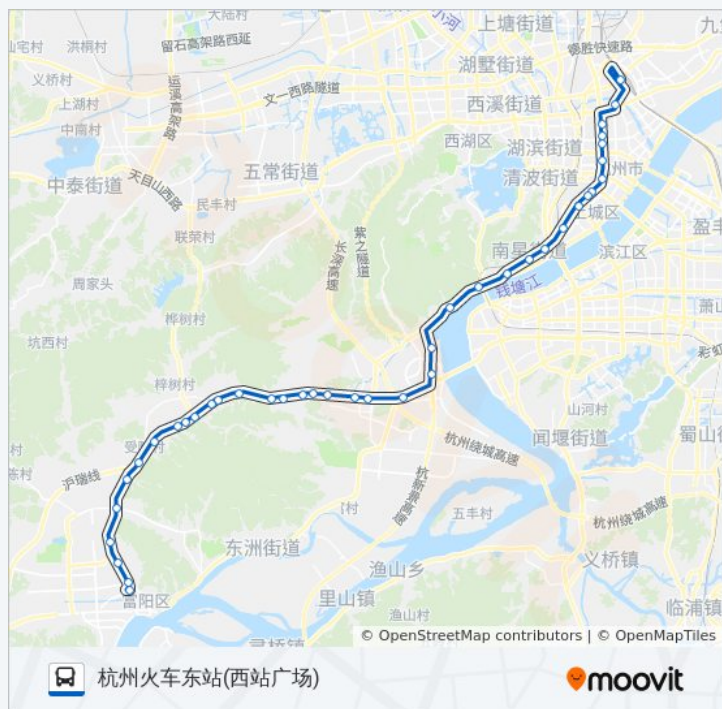

采荷新村

红菱新村

景芳亭

严家弄

艮新天桥北

杭州火车东站(西广场)

你可以在moovitapp.com下载公交进杭公交一号线的PDF时间表和线路图。
使用[Moovit应用程序](#)查询杭州的实时公交、列车时刻表以及公共交通出行指南。

[关于Moovit](#) · [MaaS解决方案](#) · [城市列表](#) · [Moovit社区](#)

© 2023 Moovit - 版权所有

查看实时到站时间