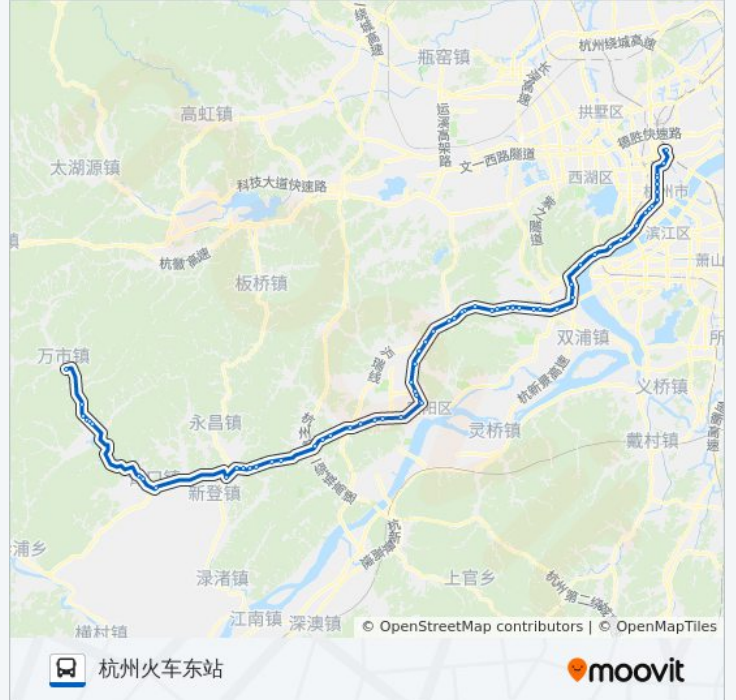

### 方向: 杭州火车东站

65 站  
[查看时间表](#)

富阳万市  
石羊  
洞桥  
俞家山  
大乐坞  
三溪口  
洗马桥  
岩石岭  
查村  
胥口  
松溪  
清泉路口  
军堰  
万泉路口  
上山  
昌东  
草庵  
方家井  
执中亭

### 公交进杭公交七号线的时间表 往杭州火车东站方向的时间表

星期一	08:00 - 09:00
星期二	08:00 - 09:00
星期三	08:00 - 09:00
星期四	08:00 - 09:00
星期五	08:00 - 09:00
星期六	08:00 - 09:00
星期日	08:00 - 09:00

### 公交进杭公交七号线的信息

方向: 杭州火车东站  
站点数量: 65  
行车时间: 142 分  
途经站点:

栗园  
横山下  
青云桥  
春华  
秋丰  
富阳区妇保医院  
城东市场  
迎宾北路育才路口  
恩波大道公望街口  
恒丰银行  
新桥  
高桥  
大树下  
宋殿  
受降  
银湖创新中心  
祝家村  
野生动物世界南  
紫云山庄  
伊甸山庄  
水源村  
滕村西  
中村  
村口北  
沙泥塘北  
双流  
郑家畈  
狮子口  
麦岭沙  
珊瑚沙  
九溪  
之江路六和塔  
闸口（地铁水澄桥站）