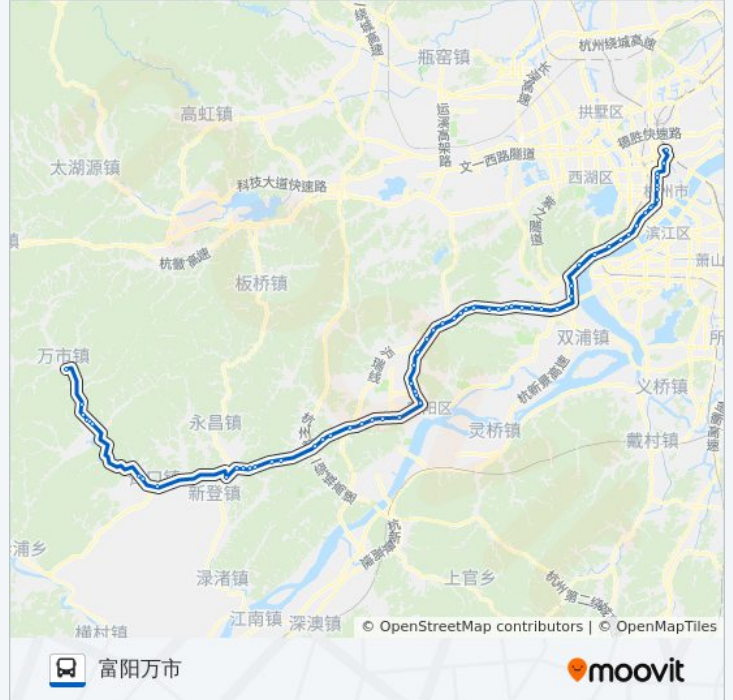

昌东

上山

万泉路口

军堰

清泉路口

松溪

胥口  
查村  
岩石岭  
洗马桥  
三溪口  
大乐坞  
俞家山  
洞桥  
石羊  
富阳万市

### 方向: 杭州火车东站

65 站  
[查看时间表](#)

富阳万市  
石羊  
洞桥  
俞家山  
大乐坞  
三溪口  
洗马桥  
岩石岭  
查村  
胥口  
松溪  
清泉路口  
军堰  
万泉路口  
上山  
昌东  
草庵  
方家井  
执中亭

### 公交进杭公交七号线的信息

方向: 杭州火车东站  
站点数量: 65  
行车时间: 142 分  
途经站点:

栗园  
横山下  
青云桥  
春华  
秋丰  
富阳区妇保医院  
城东市场  
迎宾北路育才路口  
恩波大道公望街口  
恒丰银行  
新桥  
高桥  
大树下  
宋殿  
受降  
银湖创新中心  
祝家村  
野生动物世界南  
紫云山庄  
伊甸山庄  
水源村  
滕村西  
中村  
村口北  
沙泥塘北  
双流  
郑家畈  
狮子口  
麦岭沙  
珊瑚沙  
九溪  
之江路六和塔  
闸口（地铁水澄桥站）