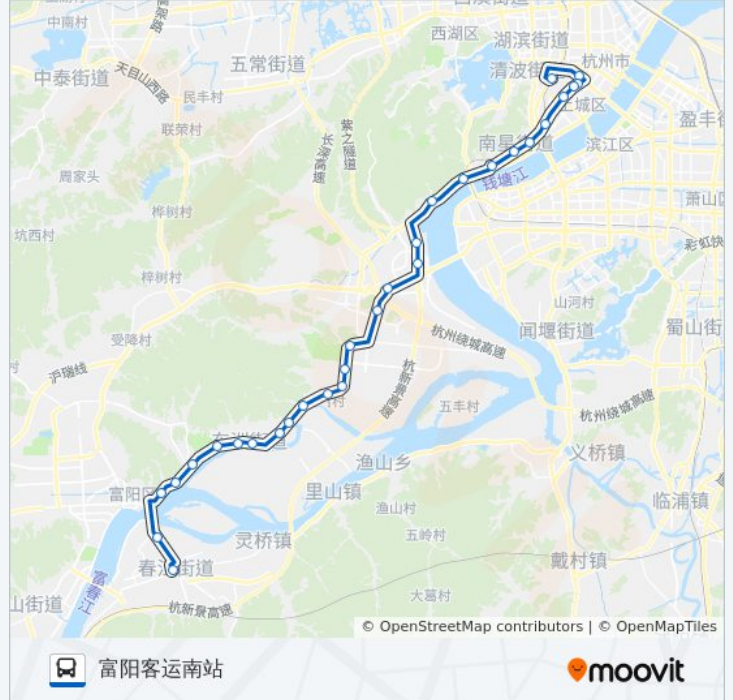

公交进杭公交三号线的信息

方向: 富阳客运南站

站点数量: 30

行车时间: 72 分

途经站点:

株林坞

黄公望森林公园

华墅

富春江集团

小坞坑

大坞坑

建设村

富阳客运南站

方向: 杭州城站

30 站

[查看时间表](#)