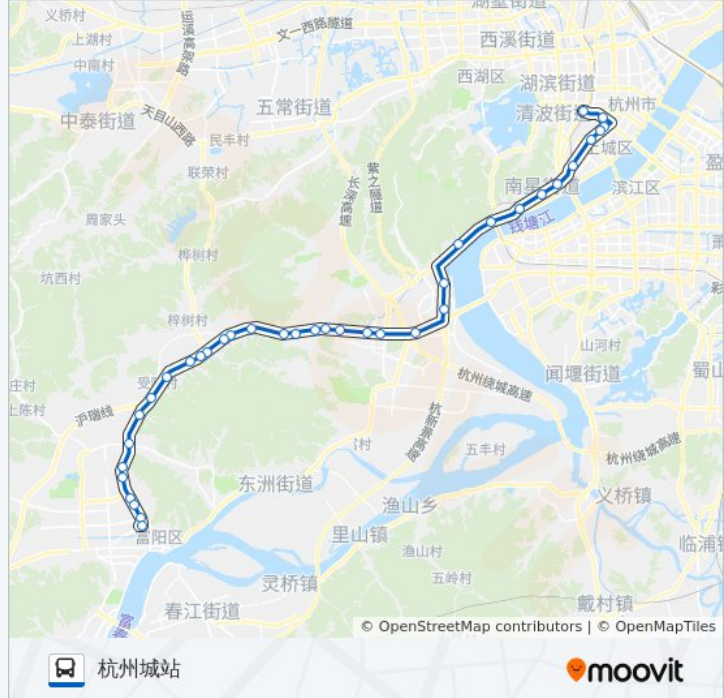

恒丰银行

恩波大道公望街口

迎宾北路育才路口

富阳客运站

方向: 杭州城站

37 站

[查看时间表](#)

富阳客运站

滕村西

中村

村口北

沙泥塘北

双流

郑家畈

狮子口

麦岭沙

珊瑚沙

九溪

之江路六和塔

闸口 (地铁水澄桥站)

海月桥

复兴路紫花路口

木材新村

汽车南站(秋涛路)

近江村

家具市场

总管塘

城站火车站

你可以在moovitapp.com下载公交进杭公交二号线的PDF时间表和线路图。使用[Moovit应用程序](#)查询杭州的实时公交、列车时刻表以及公共交通出行指南。

[关于Moovit](#) · [MaaS解决方案](#) · [城市列表](#) · [Moovit社区](#)

© 2024 Moovit - 保留所有权利

查看实时到站时间