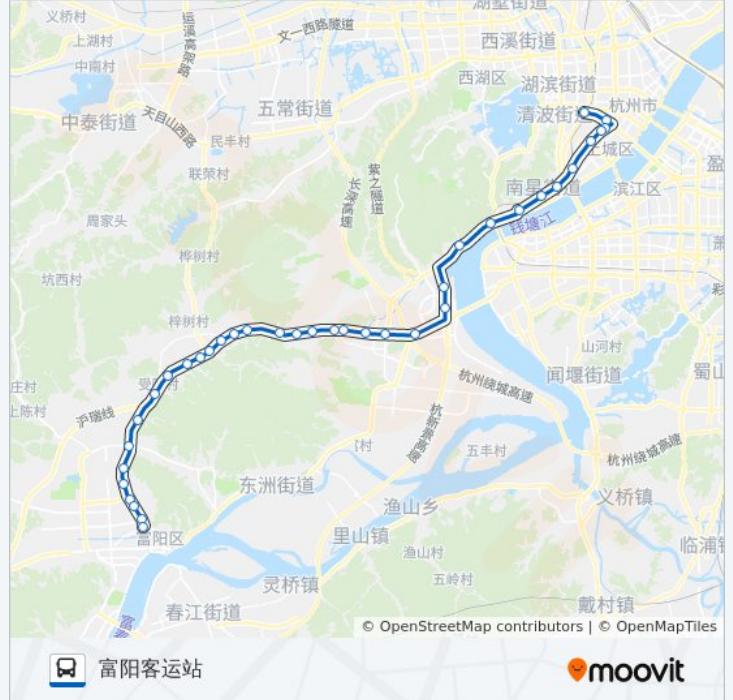

公交进杭公交二号线的信息

方向: 富阳客运站

站点数量: 37

行车时间: 76 分

途经站点:

紫云山庄

野生动物世界南

祝家村

银湖创新中心

新世纪

受降

宋殿

大树下

高桥

新桥(富阳市)

新桥

恒丰银行

恩波大道公望街口

迎宾北路育才路口

富阳客运站

方向: 杭州城站

37 站

[查看时间表](#)

富阳客运站