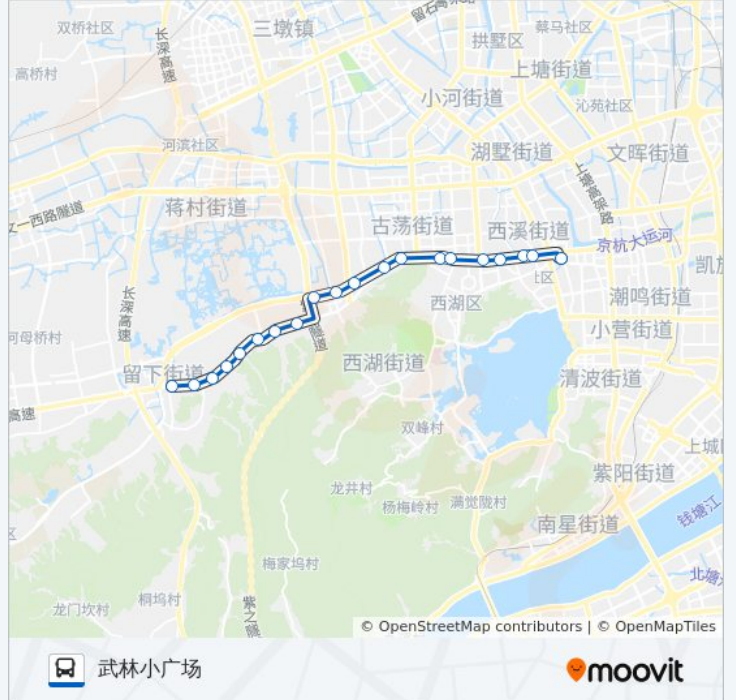

[查看时间表](#)

留下  
屏基山北  
西穆坞  
杨家牌楼  
营门口  
金鱼井  
龙驹坞  
东方中学  
汽车西站  
紫荆花路南口  
天目山路古墩路口  
丰潭路南口  
古荡小区  
古荡东  
天目山路学院路口  
庆丰村(西)  
浙大西溪校区  
八字桥(Brt)  
武林门马腾路口  
武林小广场

**公交213路留下区间的时间表**

往武林小广场方向的时间表

星期一	04:15 - 06:35
星期二	04:15 - 06:35
星期三	04:15 - 06:35
星期四	04:15 - 06:35
星期五	04:15 - 06:35
星期六	04:15 - 06:35
星期日	04:15 - 06:35

**公交213路留下区间的信息****方向:** 武林小广场**站点数量:** 20**行车时间:** 26 分**途经站点:**

方向: 留下

19 站

[查看时间表](#)

- 武林小广场
- 武林门马腾路口
- 八字桥(Brt)
- 浙大西溪校区
- 庆丰村
- 天目山路学院路口
- 古荡东
- 古荡小区
- 丰潭路南口
- 天目山路古墩路口
- 紫荆花路南口
- 汽车西站(紫金港路)
- 东方中学
- 龙驹坞
- 金鱼井
- 营门口
- 杨家牌楼
- 西穆坞

### 公交213路留下区间的时间表

往留下方向的时间表

星期一	04:25 - 05:55
星期二	04:25 - 05:55
星期三	04:25 - 05:55
星期四	04:25 - 05:55
星期五	04:25 - 05:55
星期六	04:25 - 05:55
星期日	04:25 - 05:55

### 公交213路留下区间的信息

方向: 留下

站点数量: 19

行车时间: 25 分

途经站点:

你可以在moovitapp.com下载公交213路留下区间的PDF时间表和线路图。使用[Moovit应用程序](#)查询杭州的实时公交、列车时刻表以及公共交通出行指南。

[关于Moovit](#) · [MaaS解决方案](#) · [城市列表](#) · [Moovit社区](#)

© 2024 Moovit - 保留所有权利