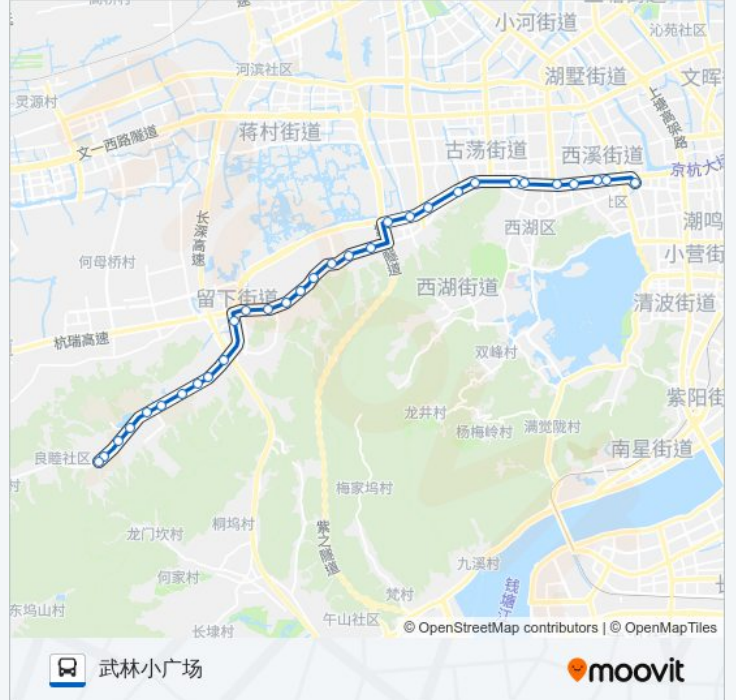

[查看时间表](#)

石马
四喜凉亭
石马村
冲天庙
浙江科技学院
头山门
上埠
水口
屏峰
西溪医院·横街
留和路北口
留下
屏基山北
西穆坞
杨家牌楼
营门口
金鱼井
龙驹坞
东方中学
汽车西站
紫荆花路南口
天目山路古墩路口

公交213路石马区间的时间表

往武林小广场方向的时间表

星期一	19:45 - 23:25
星期二	19:45 - 23:25
星期三	19:45 - 23:25
星期四	19:45 - 23:25
星期五	19:45 - 23:25
星期六	19:45 - 23:25
星期日	19:45 - 23:25

公交213路石马区间的信息

方向: 武林小广场

站点数量: 31

行车时间: 38 分

途经站点:

丰潭路南口

古荡小区

古荡东

天目山路学院路口

庆丰村(西)

浙大西溪校区

八字桥(Brt)

武林门马腾路口

武林小广场

你可以在moovitapp.com下载公交213路石马区间的PDF时间表和线路图。使用Moovit应用程序查询杭州的实时公交、列车时刻表以及公共交通出行指南。

© 2024 Moovit - 保留所有权利