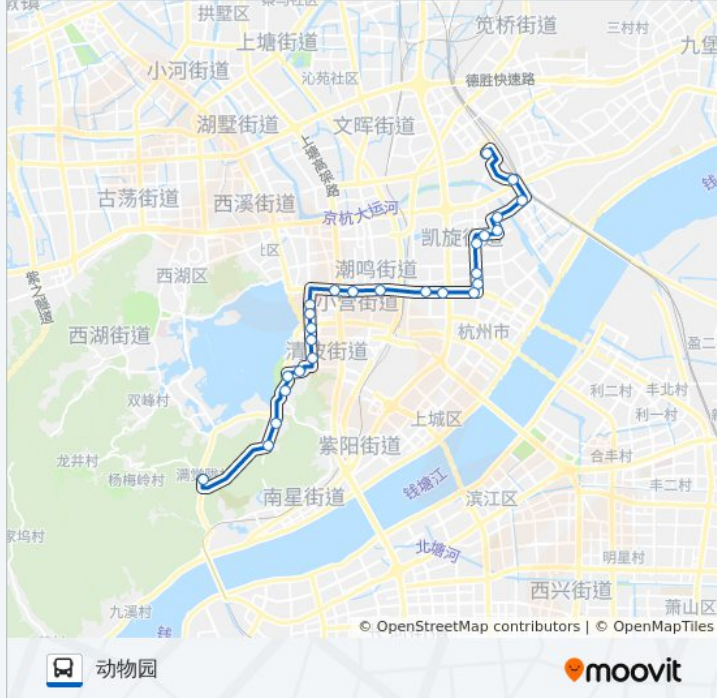

## 公交31路【工作日】的信息

方向: 动物园

站点数量: 26

行车时间: 38 分

途经站点:

南山路万松岭路口

阔石板

丝绸博物馆

动物园

### 方向: 火车站西

27 站

[查看时间表](#)

动物园

赤山埠

苏堤

净寺

长桥