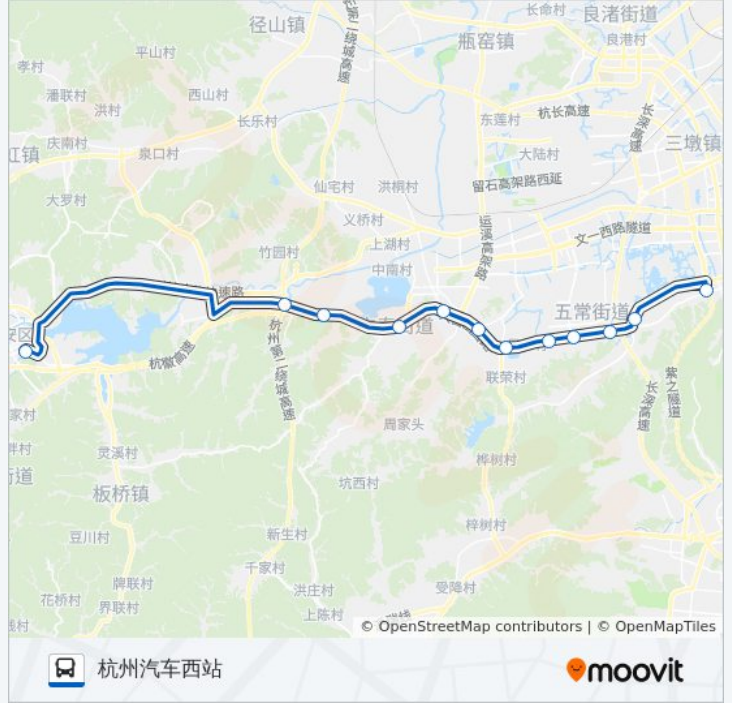

[查看时间表](#)

汽车西站
留下北
五常
天目山西路高教路口
天目山西路和睦路口
闲富路北口
天目山西路上和路口
禹航路南口
中泰路北口
跳头
汪家埠
东环路口
临安经济开发区
青山
朱村
牧家桥
城门口
吴越山庄
青龙公寓
临安东站

公交598路(区间)的时间表

往临安东站方向的时间表

星期一	06:20 - 22:00
星期二	06:20 - 22:00
星期三	06:20 - 22:00
星期四	06:20 - 22:00
星期五	06:20 - 22:00
星期六	06:20 - 22:00
星期日	06:20 - 22:00

公交598路(区间)的信息

方向: 临安东站

站点数量: 20

行车时间: 51 分

途经站点:

方向: 杭州汽车西站

12 站

[查看时间表](#)

- 临安东站
- 汪家埠
- 跳头
- 中泰路北口
- 禹航路南口
- 天目山西路上和路口
- 闲富路北口
- 天目山西路和睦路口
- 天目山西路高教路口
- 五常
- 留下北
- 杭州汽车西站

公交598路(区间)的时间表

往杭州汽车西站方向的时间表

星期一	05:20 - 21:00
星期二	05:20 - 21:00
星期三	05:20 - 21:00
星期四	05:20 - 21:00
星期五	05:20 - 21:00
星期六	05:20 - 21:00
星期日	05:20 - 21:00

公交598路(区间)的信息

方向: 杭州汽车西站

站点数量: 12

行车时间: 41 分

途经站点:

你可以在moovitapp.com下载公交598路(区间)的PDF时间表和线路图。使用[Moovit应用程序](#)查询杭州的实时公交、列车时刻表以及公共交通出行指南。

[关于Moovit](#) · [MaaS解决方案](#) · [城市列表](#) · [Moovit社区](#)

© 2024 Moovit - 保留所有权利