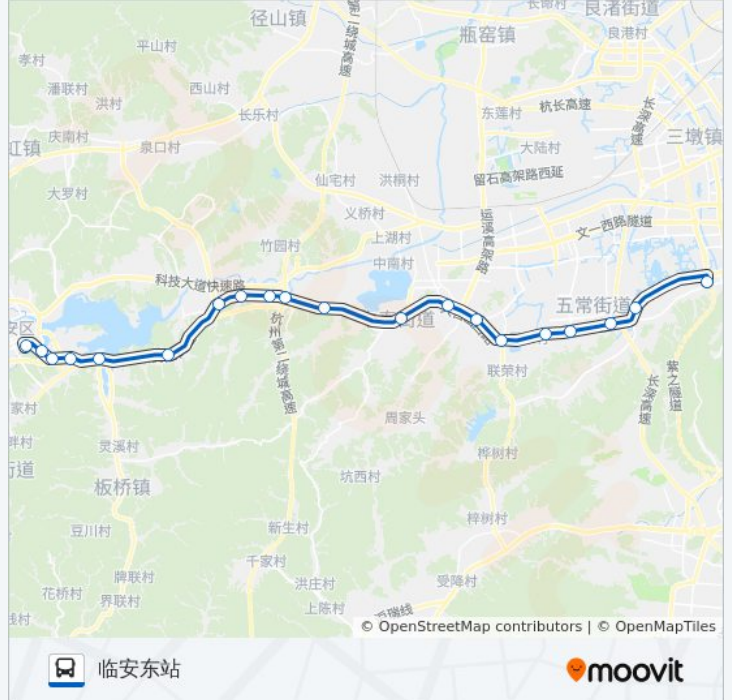

598路(区间)

临安东站

下载App

公交598(区间)((临安东站))共有2条行车路线。工作日的服务时间为：

(1) 临安东站: 06:20 - 22:00(2) 杭州汽车西站: 05:20 - 21:00

使用Moovit找到公交598路(区间)离你最近的站点，以及公交598路(区间)下车班的到站时间。

方向: 临安东站

20 站

[查看时间表](#)

汽车西站
留下北
五常
天目山西路高教路口
天目山西路和睦路口
闲富路北口
天目山西路上和路口
禹航路南口
中泰路北口
跳头
汪家埠
东环路口
临安经济开发区
青山
朱村
牧家桥
城门口
吴越山庄
青龙公寓
临安东站

公交598路(区间)的时间表

往临安东站方向的时间表

星期一	06:20 - 22:00
星期二	06:20 - 22:00
星期三	06:20 - 22:00
星期四	06:20 - 22:00
星期五	06:20 - 22:00
星期六	06:20 - 22:00
星期日	06:20 - 22:00

公交598路(区间)的信息

方向: 临安东站

站点数量: 20

行车时间: 51 分

途经站点:

方向: 杭州汽车西站

12 站

[查看时间表](#)

公交598路(区间)的信息

方向: 杭州汽车西站

站点数量: 12

行车时间: 41 分

途经站点:

你可以在moovitapp.com下载公交598路(区间)的PDF时间表和线路图。使用[Moovit应用程序](#)查询杭州的实时公交、列车时刻表以及公共交通出行指南。

[关于Moovit](#) · [MaaS解决方案](#) · [城市列表](#) · [Moovit社区](#)

© 2024 Moovit - 保留所有权利