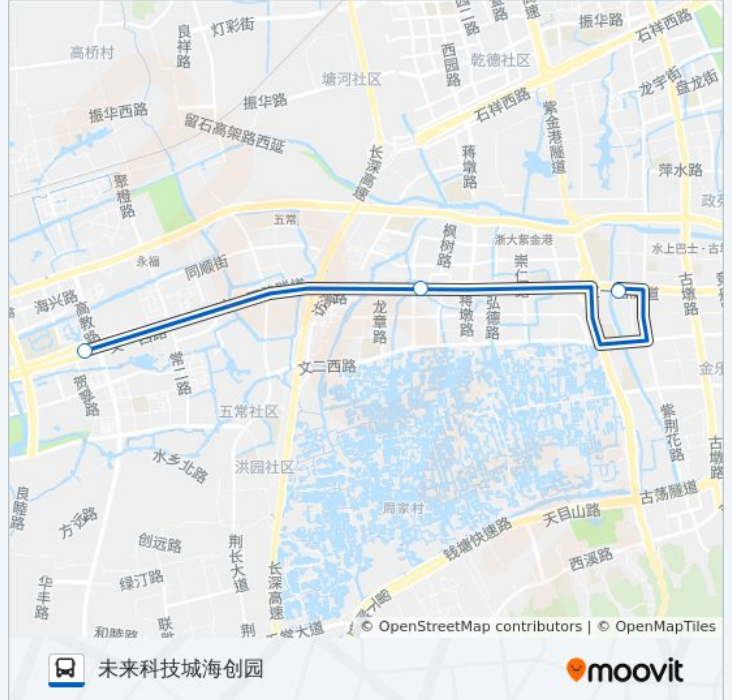

未来科技城通勤车

未来科技城海创园

[以网页模式查看](#)

公交未来科技城通勤车((未来科技城海创园))共有2条行车路线。工作日的服务时间为：

(1) 未来科技城海创园: 08:00 - 09:00(2) 蒋村公交中心站: 08:00 - 09:00

使用Moovit找到公交未来科技城通勤车离你最近的站点，以及公交未来科技城通勤车下车班的到站时间。

方向: 未来科技城海创园

3 站

[查看时间表](#)

蒋村公交中心站

枫树湾河桥

未来科技城海创园

公交未来科技城通勤车的时间表

往未来科技城海创园方向的时间表

星期一	08:00 - 09:00
星期二	08:00 - 09:00
星期三	08:00 - 09:00
星期四	08:00 - 09:00
星期五	08:00 - 09:00
星期六	08:00 - 09:00
星期日	08:00 - 09:00

公交未来科技城通勤车的信息

方向: 未来科技城海创园

站点数量: 3

行车时间: 6 分

途经站点:

方向: 蒋村公交中心站

3 站

[查看时间表](#)

未来科技城海创园

枫树湾河桥

蒋村公交中心站

公交未来科技城通勤车的时间表

往蒋村公交中心站方向的时间表

星期一	08:00 - 09:00
星期二	08:00 - 09:00
星期三	08:00 - 09:00
星期四	08:00 - 09:00
星期五	08:00 - 09:00
星期六	08:00 - 09:00
星期日	08:00 - 09:00

公交未来科技城通勤车的信息

方向: 蒋村公交中心站

站点数量: 3