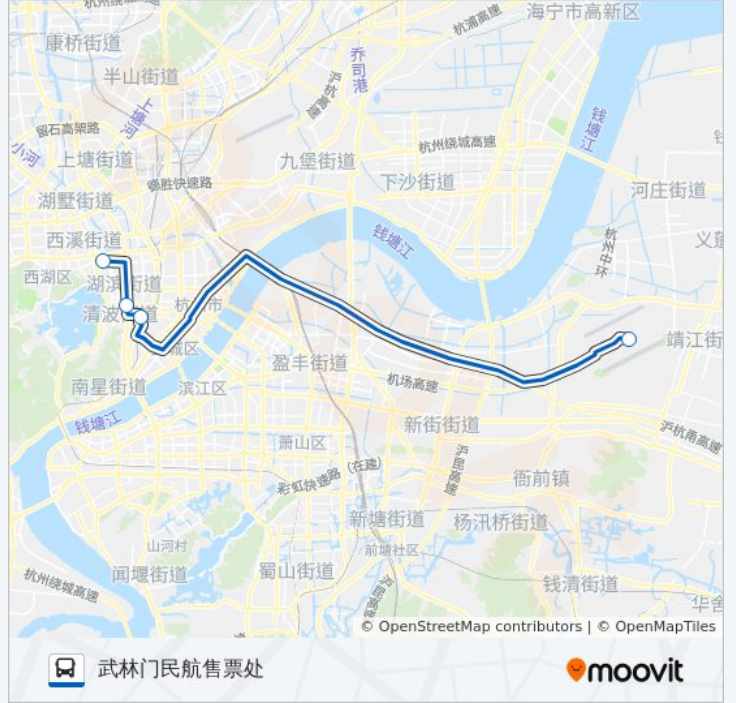

机场大巴杭州市区

机场候机厅

[以网页模式查看](#)

公交机场大巴杭州市区((机场候机厅))共有2条行车路线。工作日的服务时间为：

(1) 机场候机厅: 05:30 - 21:00(2) 武林门民航售票处: 07:30 - 21:00

使用Moovit找到公交机场大巴杭州市区离你最近的站点，以及公交机场大巴杭州市区下车班的到站时间。

方向: 机场候机厅

4 站

[查看时间表](#)

武林门民航售票处

中山大酒店

城站火车站

机场候机厅

公交机场大巴杭州市区的时间表

往机场候机厅方向的时间表

星期一	05:30 - 21:00
星期二	05:30 - 21:00
星期三	05:30 - 21:00
星期四	05:30 - 21:00
星期五	05:30 - 21:00
星期六	05:30 - 21:00
星期日	05:30 - 21:00

公交机场大巴杭州市区的信息

方向: 机场候机厅

站点数量: 4

行车时间: 27 分

途经站点:

方向: 武林门民航售票处

4 站
[查看时间表](#)

- 机场候机厅
- 城站火车站
- 维景国际大酒店
- 武林门民航售票处

公交机场大巴杭州市区的时间表
 往武林门民航售票处方向的时间表

星期一	07:30 - 21:00
星期二	07:30 - 21:00
星期三	07:30 - 21:00
星期四	07:30 - 21:00
星期五	07:30 - 21:00
星期六	07:30 - 21:00
星期日	07:30 - 21:00

公交机场大巴杭州市区的信息

方向: 武林门民航售票处
 站点数量: 4
 行车时间: 28 分
 途经站点: