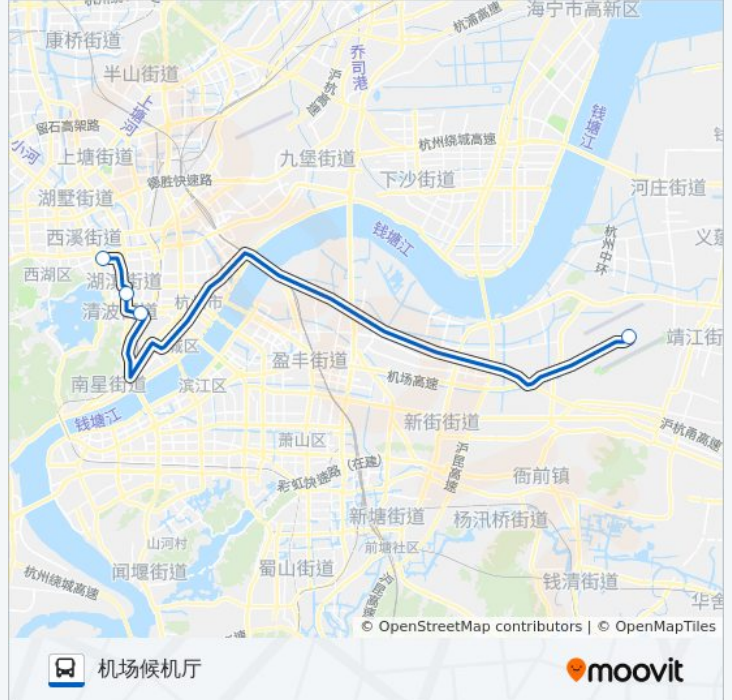

机场大巴杭州市区

机场候机厅

[以网页模式查看](#)

公交机场大巴杭州市区((机场候机厅))共有2条行车路线。工作日的服务时间为：

(1) 机场候机厅: 05:30 - 21:00(2) 武林门民航售票处: 07:30 - 21:00

使用Moovit找到公交机场大巴杭州市区离你最近的站点，以及公交机场大巴杭州市区下车班的到站时间。

方向: 机场候机厅

4 站

[查看时间表](#)

武林门民航售票处

中山大酒店

城站火车站

机场候机厅

公交机场大巴杭州市区的时间表

往机场候机厅方向的时间表

星期一	05:30 - 21:00
星期二	05:30 - 21:00
星期三	05:30 - 21:00
星期四	05:30 - 21:00
星期五	05:30 - 21:00
星期六	05:30 - 21:00
星期日	05:30 - 21:00

公交机场大巴杭州市区的信息

方向: 机场候机厅

站点数量: 4

行车时间: 27 分

途经站点:

方向: 武林门民航售票处

4 站
[查看时间表](#)

- 机场候机厅
- 城站火车站
- 维景国际大酒店
- 武林门民航售票处

公交机场大巴杭州市区的时间表
 往武林门民航售票处方向的时间表

星期一	07:30 - 21:00
星期二	07:30 - 21:00
星期三	07:30 - 21:00
星期四	07:30 - 21:00
星期五	07:30 - 21:00
星期六	07:30 - 21:00
星期日	07:30 - 21:00

公交机场大巴杭州市区的信息

方向: 武林门民航售票处
 站点数量: 4
 行车时间: 28 分
 途经站点: