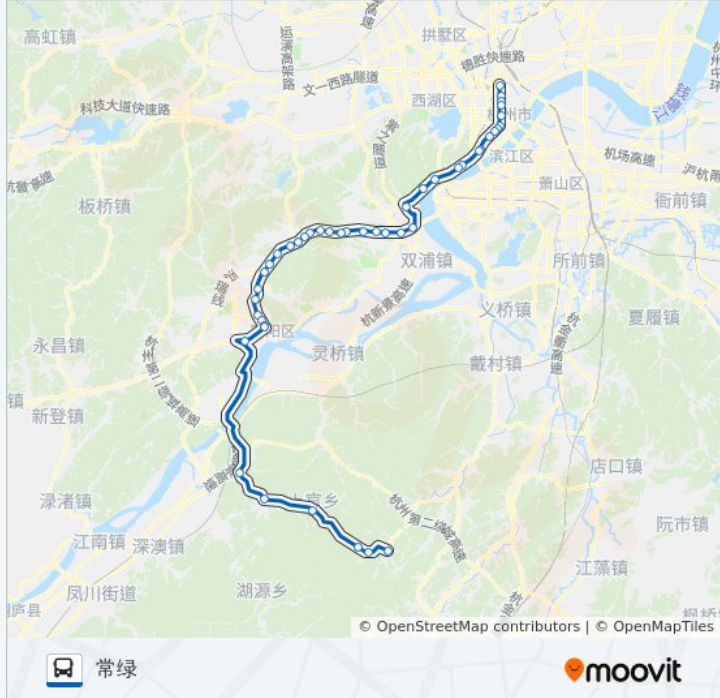

新桥(富阳市)

巨利

中光花园

迎宾北路育才路口

城东市场

综合市场(富阳市)

环山

龙门

上官

北坞

黄弹

常绿(富阳市)

方向: 杭州安琪儿站

45 站

[查看时间表](#)

常绿(富阳市)