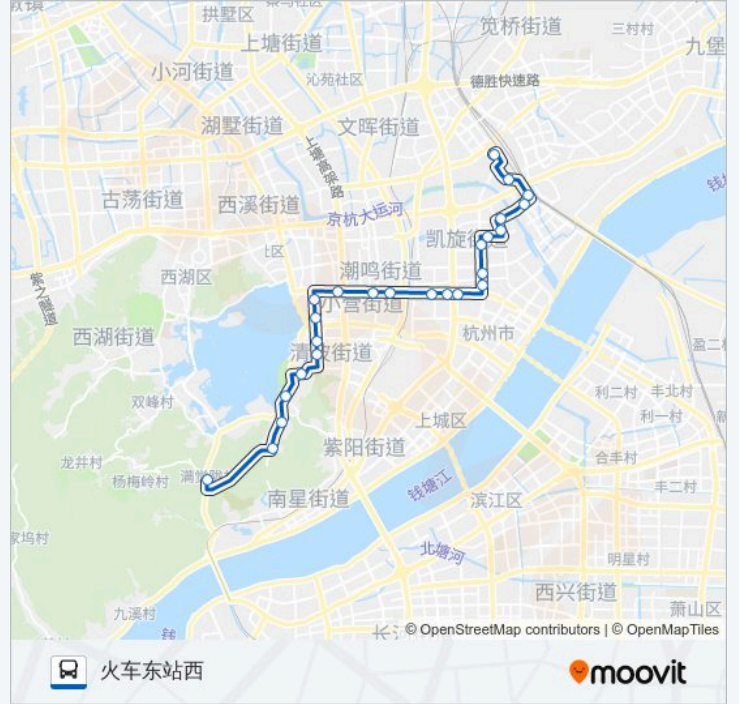

景芳六区

水湘苑东

新塘家园

章家坝小区南

云河家园

皋塘东

火车站西

你可以在moovitapp.com下载公交31路【假日专线】的PDF时间表和线路图。使用Moovit应用程序查询杭州的实时公交、列车时刻表以及公共交通出行指南。

© 2024 Moovit - 保留所有权利