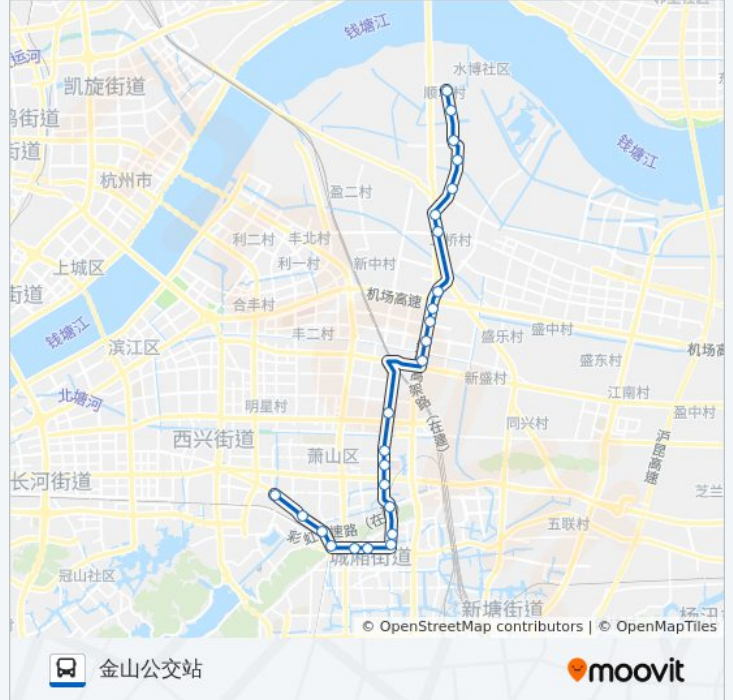

## 方向: 金山公交站

25站

[查看时间表](#)

顺坝  
顺坝南  
顺坝路南口  
顺坝桥北  
萧山高教园西  
传化物流  
二桥村  
和泰机电  
浙工工具  
陆路口岸  
振宁路口  
开发区国税局  
开发区医院  
萧山区人武部  
萧山医院  
大润发超市  
广德小区  
萧山中医院  
萧山汽车总站  
萧绍路公交站  
市心广场  
牛脚湾

## 公交720路(顺坝线)的信息

方向: 金山公交站

站点数量: 25

行车时间: 40 分

途经站点:

萧山汽车西站

五七路口

金山公交站

### 方向: 顺坝

24 站

[查看时间表](#)

金山公交站

五七路口

萧山汽车西站

牛角湾

市心广场

萧绍路公交站

萧山中医院

广德小区

大润发超市

萧山医院

萧山区人武部

开发区医院

开发区国税局