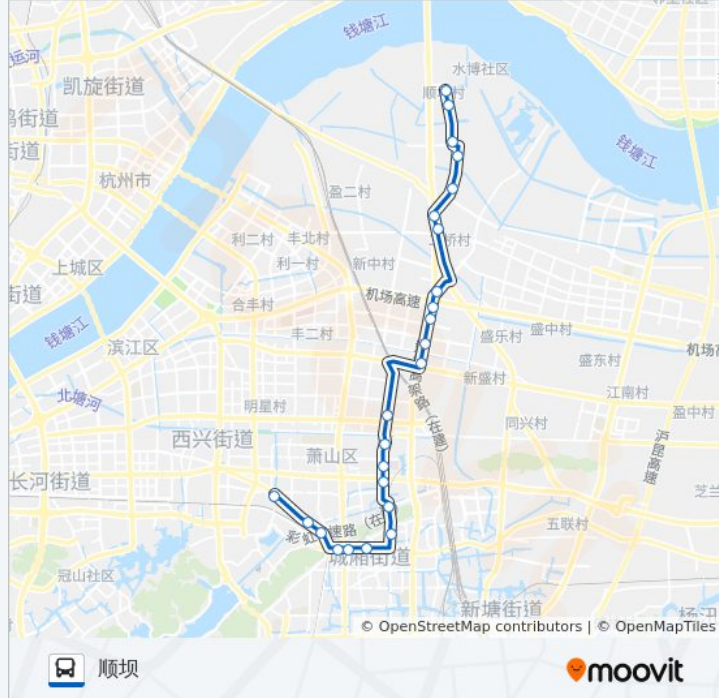

## 方向: 金山公交站

25站

[查看时间表](#)

顺坝  
顺坝南  
顺坝路南口  
顺坝桥北  
萧山高教园西  
传化物流  
二桥村  
和泰机电  
浙工工具  
陆路口岸  
振宁路口  
开发区国税局  
开发区医院  
萧山区人武部  
萧山医院  
大润发超市  
广德小区  
萧山中医院  
萧山汽车总站  
萧绍路公交站  
市心广场  
牛脚湾

### 公交720路(顺坝线)的信息

方向: 顺坝

站点数量: 24

行车时间: 43 分

途经站点:

传化物流

萧山高教园西

顺坝桥北

顺坝路南口

顺坝南

顺坝

你可以在moovitapp.com下载公交720路(顺坝线)的PDF时间表和线路图。使用[Moovit应用程序](#)查询杭州的实时公交、列车时刻表以及公共交通出行指南。

[关于Moovit](#) · [MaaS解决方案](#) · [城市列表](#) · [Moovit社区](#)

© 2023 Moovit - 版权所有