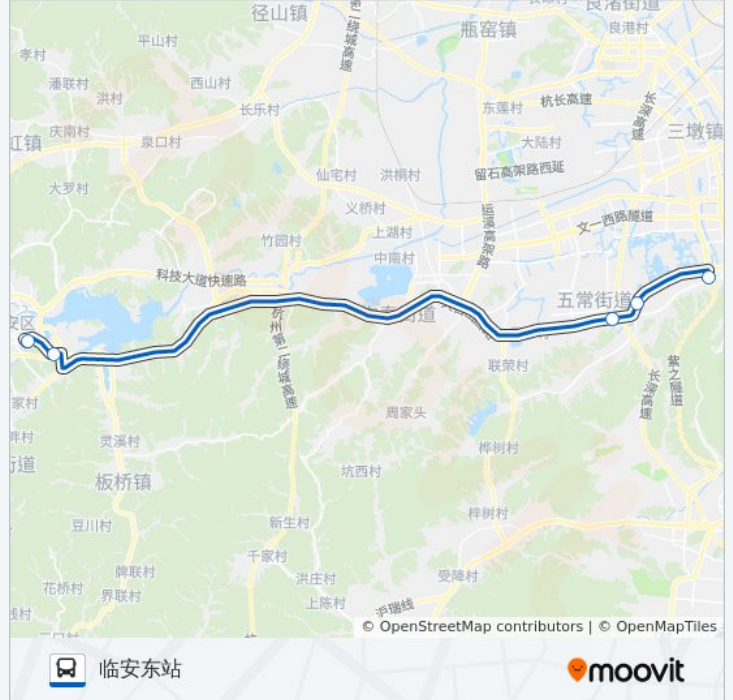

598路(区间高速车)

临安东站

[以网页模式查看](#)

公交598(区间高速车)((临安东站))共有2条行车路线。工作日的服务时间为：

(1) 临安东站: 06:20 - 20:30(2) 杭州汽车西站: 05:10 - 18:00

使用Moovit找到公交598路(区间高速车)离你最近的站点，以及公交598路(区间高速车)下班车的到站时间。

方向: 临安东站

5站

[查看时间表](#)

汽车西站

留下北

五常

吴越山庄

临安东站

公交598路(区间高速车)的时间表

往临安东站方向的时间表

星期一	06:20 - 20:30
星期二	06:20 - 20:30
星期三	06:20 - 20:30
星期四	06:20 - 20:30
星期五	06:20 - 20:30
星期六	06:20 - 20:30
星期日	06:20 - 20:30

公交598路(区间高速车)的信息**方向:** 临安东站**站点数量:** 5**行车时间:** 36 分**途经站点:**

方向: 杭州汽车西站

5 站

星期一	05:10 - 18:00
星期二	05:10 - 18:00
星期三	05:10 - 18:00
星期四	05:10 - 18:00
星期五	05:10 - 18:00
星期六	05:10 - 18:00
星期日	05:10 - 18:00

公交598路(区间高速车)的信息

方向: 杭州汽车西站

站点数量: 5

行车时间: 35 分

途经站点:

你可以在moovitapp.com下载公交598路(区间高速车)的PDF时间表和线路图。使用[Moovit应用程序](#)查询杭州的实时公交、列车时刻表以及公共交通出行指南。