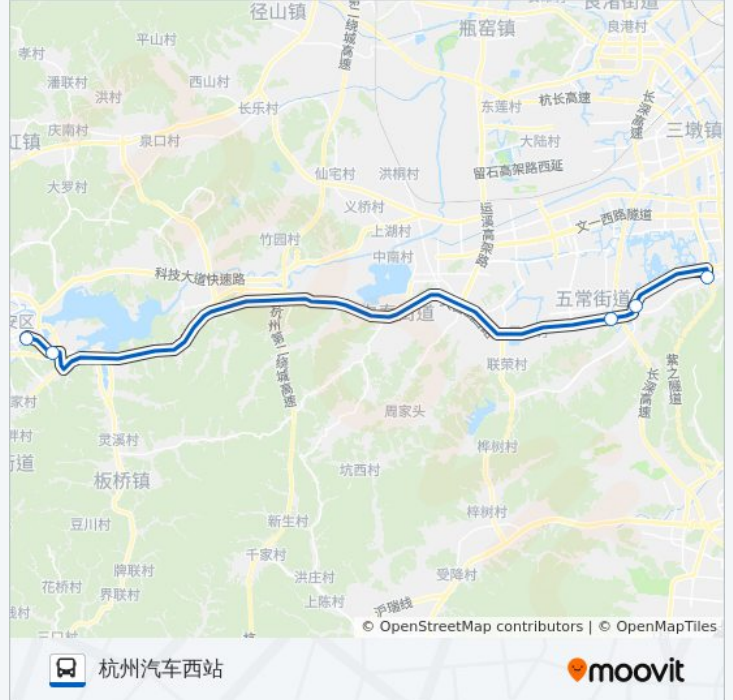

[查看时间表](#)

临安东站

吴越山庄

五常

留下北

杭州汽车西站

公交598路(区间高速车)的时间表

往杭州汽车西站方向的时间表

星期一	05:10 - 18:00
星期二	05:10 - 18:00
星期三	05:10 - 18:00
星期四	05:10 - 18:00
星期五	05:10 - 18:00
星期六	05:10 - 18:00
星期日	05:10 - 18:00

公交598路(区间高速车)的信息

方向: 杭州汽车西站

站点数量: 5

行车时间: 35 分

途经站点:

你可以在moovitapp.com下载公交598路(区间高速车)的PDF时间表和线路图。使用[Moovit应用程序](#)查询杭州的实时公交、列车时刻表以及公共交通出行指南。