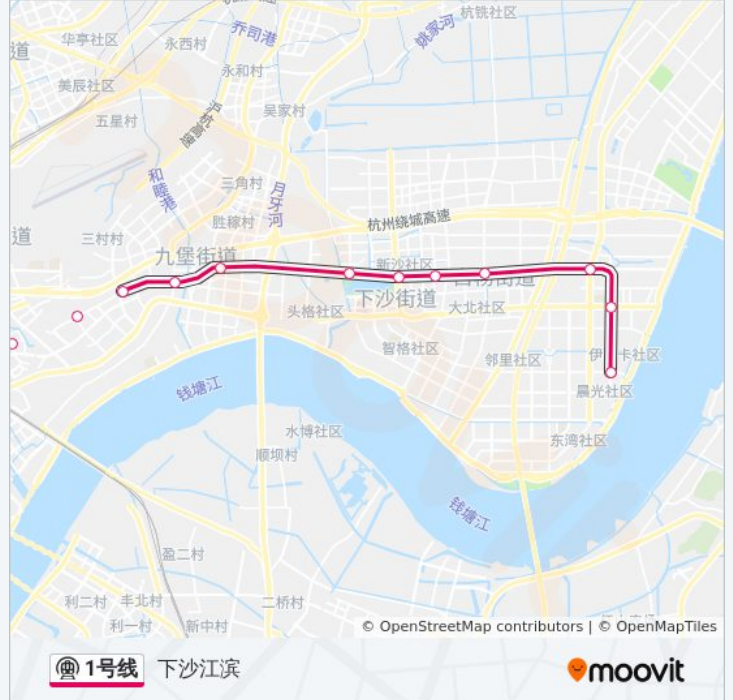

### 地铁1号线的时间表

往下沙江滨方向的时间表

星期一	05:59 - 22:40
星期二	05:59 - 22:40
星期三	05:59 - 22:40
星期四	05:59 - 22:40
星期五	05:59 - 22:40
星期六	05:59 - 22:40
星期日	05:59 - 22:40

### 地铁1号线的信息

方向: 下沙江滨

站点数量: 28

行车时间: 67 分

途经站点:

金沙湖  
高沙路  
文泽路  
文海南路  
云水  
下沙江滨

方向: 临平

27 站  
[查看时间表](#)

### 地铁1号线的信息

方向: 临平  
站点数量: 27  
行车时间: 64 分  
途经站点:

九和路

九堡

客运中心

乔司南

乔司

翁梅