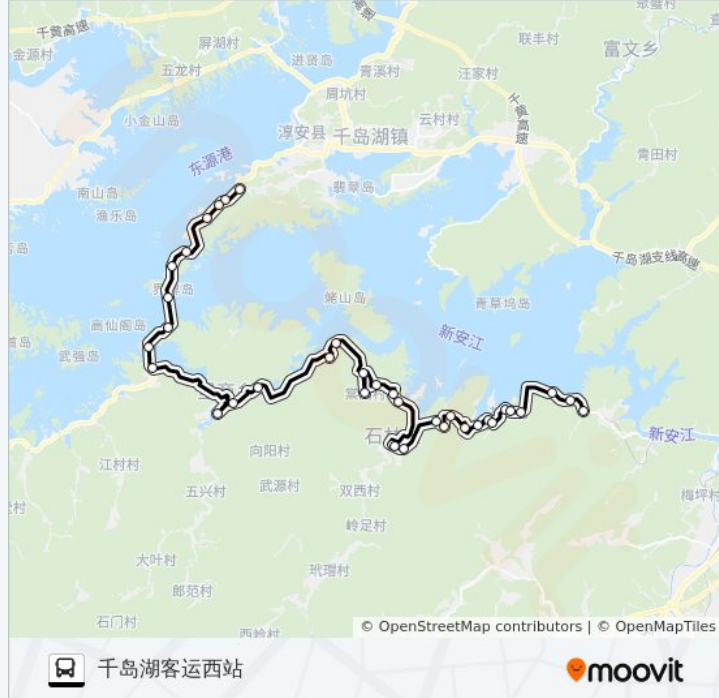

星期一	09:20 - 16:10
星期二	09:20 - 16:10
星期三	09:20 - 16:10
星期四	09:20 - 16:10
星期五	09:20 - 16:10
星期六	09:20 - 16:10
星期日	09:20 - 16:10

公交淳安-毛竹源的信息

方向: 千岛湖客运西站

站点数量: 36

行车时间: 75 分

途经站点:

考坑路口

考坑路口

里阳溶洞

里商汽车站

小坑坞

上江埠渡口

上江埠驿站

上江埠大桥

三潭驿站

品湖度假酒店

新凤凰休闲度假村

伯瑞特度假酒店

悦榕湾

客运西站

方向: 毛竹源终点站

36 站

[查看时间表](#)

客运西站

悦榕湾

伯瑞特度假酒店

新凤凰休闲度假村

品湖度假酒店

三潭驿站

上江埠大桥

上江埠驿站

上江埠渡口