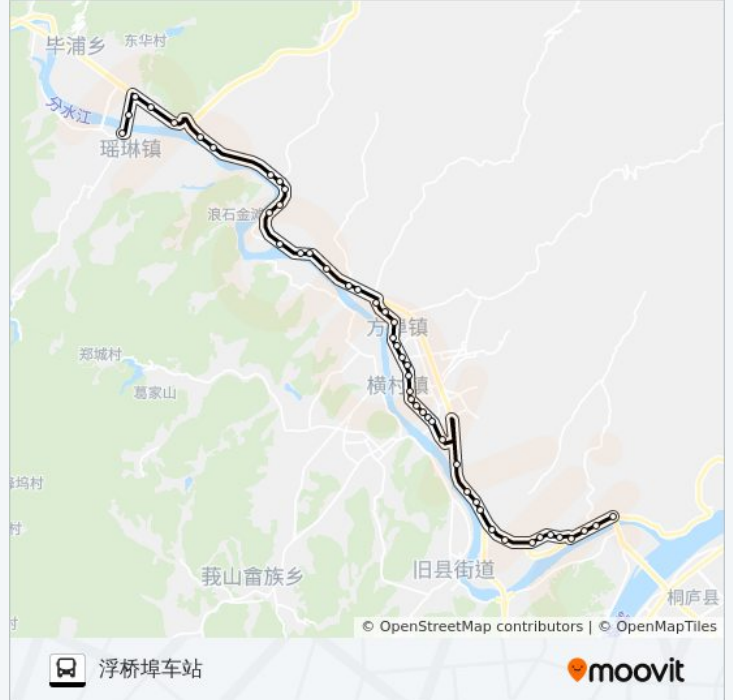

高岭玩具厂

高岭幼儿园

公路段

新区

运管稽查队

浮桥埠车站

方向: 瑶琳岗亭

57 站