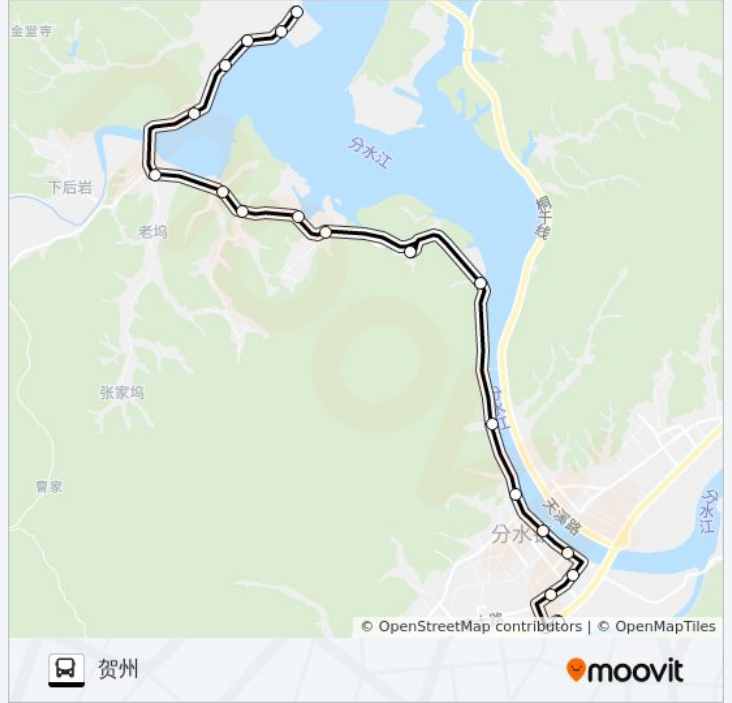

公交桐庐221路的信息

方向: 分水客运中心

站点数量: 19

行车时间: 29 分

途经站点:

## 方向: 贺州

19 站

[查看时间表](#)

- 分水客运中心
- 分水菜场
- 分水镇政府
- 分水美景花园
- 分阳公园
- 山水居
- 金水湾
- 南堡村
- 汪家坞
- 砖山村
- 砖山村村委会
- 新安庙
- 龙王坞路口
- 富源村
- 云头吴家
- 西华村
- 三槐
- 田山

## 公交桐庐221路的信息

方向: 贺州

站点数量: 19

行车时间: 29 分

途经站点:

你可以在moovitapp.com下载公交桐庐221路的PDF时间表和线路图。使用 [Moovit应用程序](#) 查询杭州的实时公交、列车时刻表以及公共交通出行指南。

[关于Moovit](#) · [MaaS解决方案](#) · [城市列表](#) · [Moovit社区](#)

© 2023 Moovit - 版权所有

## 查看实时到站时间