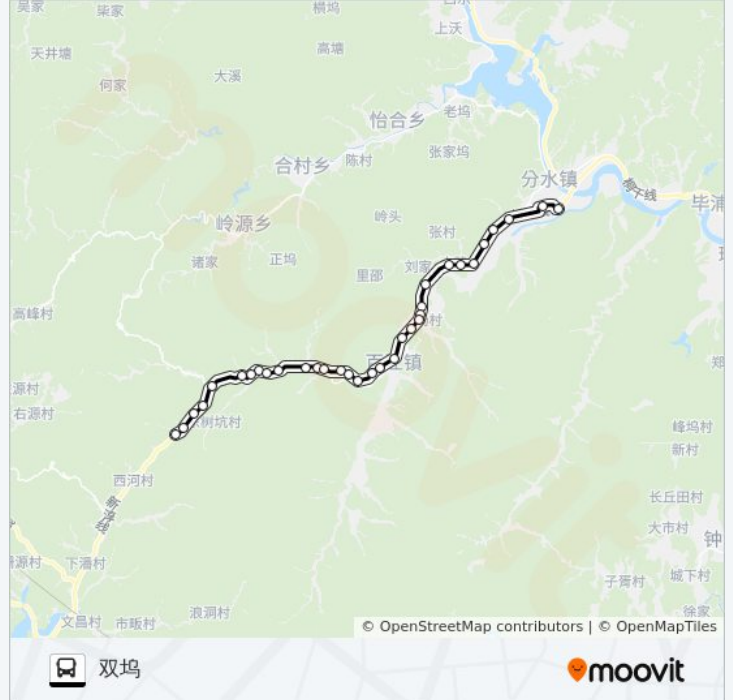

球坨坞

球塔坞

小京口桥头

小京村委

外村桥头

后河桥头

老屋里

东辉路口

东辉小学

广后

坑口

塔岭下

塔岭村

草坞

双坞路口

你可以在moovitapp.com下载公交桐庐230路的PDF时间表和线路图。使用[Moovit应用程序](#)查询杭州的实时公交、列车时刻表以及公共交通出行指南。

[关于Moovit](#) · [MaaS解决方案](#) · [城市列表](#) · [Moovit社区](#)

© 2023 Moovit - 版权所有

查看实时到站时间