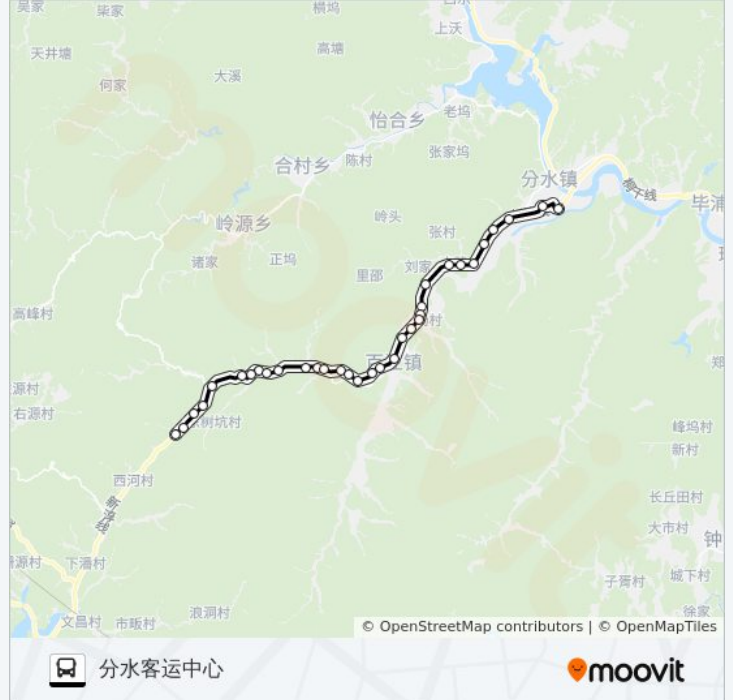

赵家

徐坞口

白水

方家畈

西村桥头

俞家村

联盟村经济合作社

公交桐庐230路的时间表

往分水客运中心方向的时间表

星期一	07:30 - 16:30
星期二	07:30 - 16:30
星期三	07:30 - 16:30
星期四	07:30 - 16:30
星期五	07:30 - 16:30
星期六	07:30 - 16:30
星期日	07:30 - 16:30

公交桐庐230路的信息

方向: 分水客运中心

站点数量: 33

行车时间: 67 分

途经站点:

- 邵舍埠村
- 邵舍埠桥头
- 冷水下
- 河畔民宿
- 下横山头
- 儒桥中学
- 虹桥
- 新民村
- 天鹰路口
- 分水实验中学
- 分水客运中心

方向: 双坞

33 站
[查看时间表](#)

- 分水客运中心
- 分水实验中学
- 天鹰路口
- 新民村
- 虹桥
- 儒桥中学
- 下横山头
- 河畔民宿
- 冷水下
- 邵舍埠桥头
- 邵舍埠村
- 联盟村经济合作社
- 俞家村
- 西村桥头
- 方家畈
- 白水
- 徐坞口
- 赵家

公交桐庐230路的时间表

往双坞方向的时间表

星期一	09:00 - 17:00
星期二	09:00 - 17:00
星期三	09:00 - 17:00
星期四	09:00 - 17:00
星期五	09:00 - 17:00
星期六	09:00 - 17:00
星期日	09:00 - 17:00

公交桐庐230路的信息

方向: 双坞
站点数量: 33
行车时间: 66 分
途经站点:

球坨坞

球塔坞

小京口桥头

小京村委

外村桥头

后河桥头