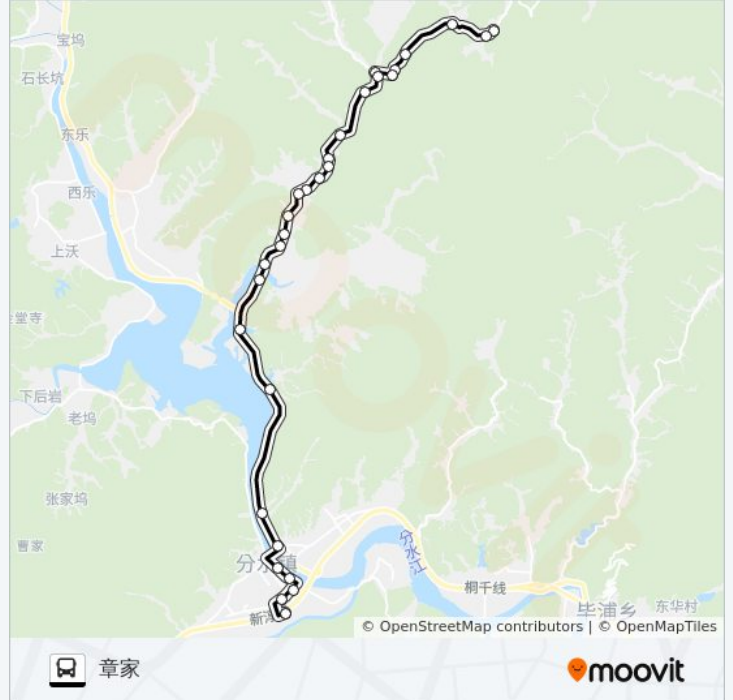

孔家畈

盛村卫生室

长家畈

三溪村

兑口桥

外大山

大山

畚基坞

太平村

大源

章家村

你可以在moovitapp.com下载公交桐庐240路的PDF时间表和线路图。使用[Moovit应用程序](#)查询杭州的实时公交、列车时刻表以及公共交通出行指南。

[关于Moovit](#) · [MaaS解决方案](#) · [城市列表](#) · [Moovit社区](#)

© 2023 Moovit - 版权所有

查看实时到站时间