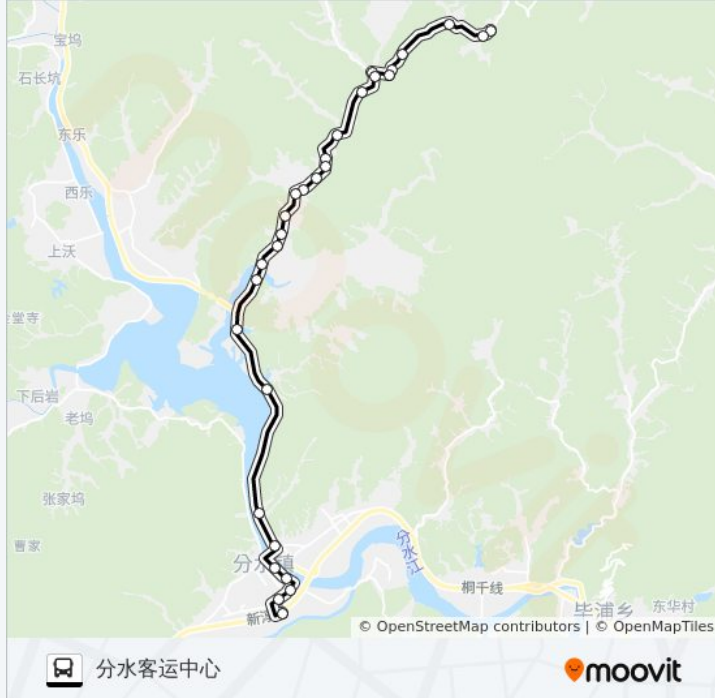

往分水客运中心方向的时间表

星期一	06:00 - 16:00
星期二	06:00 - 16:00
星期三	06:00 - 16:00
星期四	06:00 - 16:00
星期五	06:00 - 16:00
星期六	06:00 - 16:00
星期日	06:00 - 16:00

公交桐庐240路的信息

方向: 分水客运中心

站点数量: 29

行车时间: 39 分

途经站点:

- 坞口
- 桥东汽车城
- 分阳公园
- 分水美景花园
- 分水镇政府
- 分水菜场
- 分水客运中心

公交桐庐240路的信息

方向: 章家
站点数量: 29
行车时间: 39 分
途经站点:

孔家畈

盛村卫生室

长家畈

三溪村

兑口桥

外大山