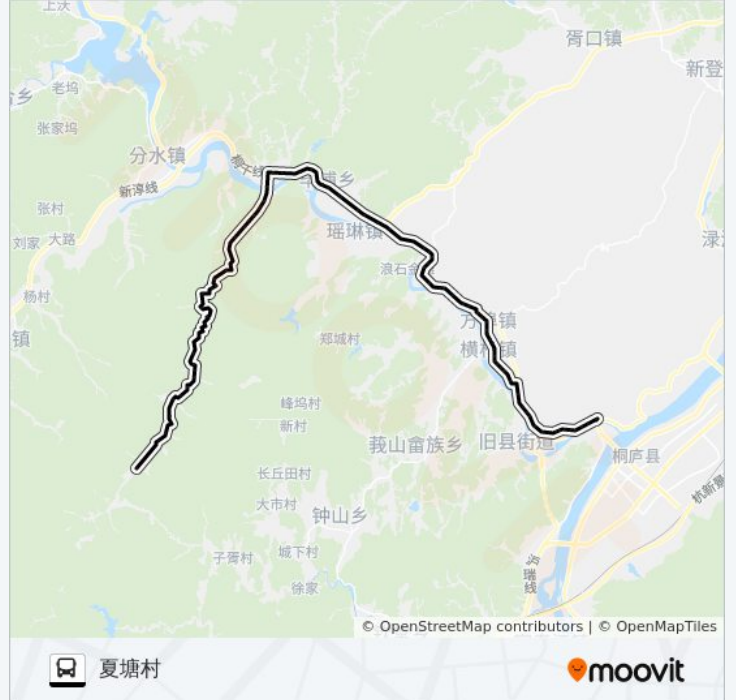

## 公交桐庐247路的信息

方向: 夏塘村

站点数量: 80

行车时间: 104 分

途经站点:

柴场  
阳山畈路口  
方埠老医院路口  
方埠阀门厂  
九岭路口  
金帆达  
凤联路口  
上浦村  
上塘村  
桐庐收费站  
浪石1  
浪石2  
瑶母村口  
潘家路口  
元川村  
元川村  
元川加油站  
元川车站  
后浦村口  
后浦2  
焦山站1  
焦山站2  
林场  
吴家1  
吴家2  
阳普医院  
天洞山路口  
桥下  
毕浦小学  
油车边  
方吴新区  
洛口埠  
李家边