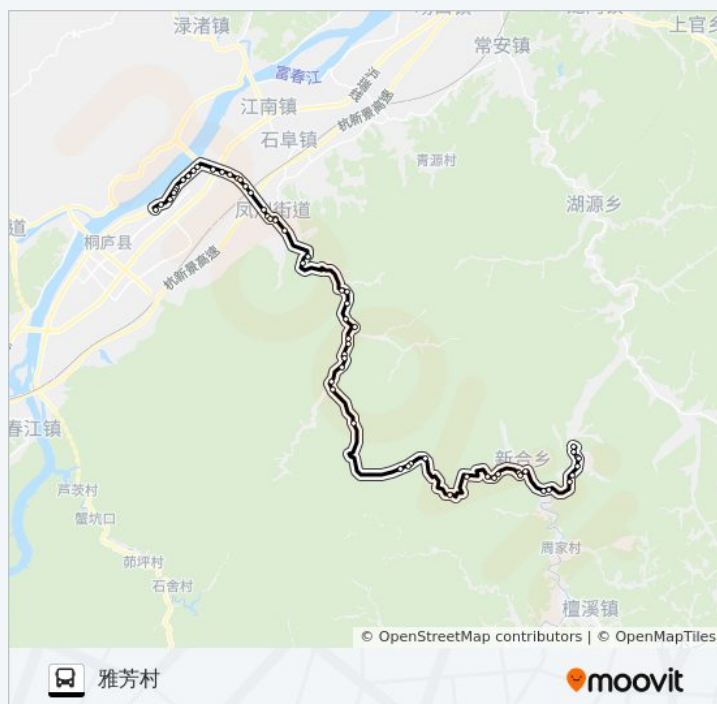

方向: 雅芳村

站点数量: 59

行车时间: 82 分

途经站点:

上店村

上店公园

上店

敬老院

戴家畈

天龙九瀑

雪水村

雪水村口

矿粉厂

丁家岭

湖田村

湖田村口