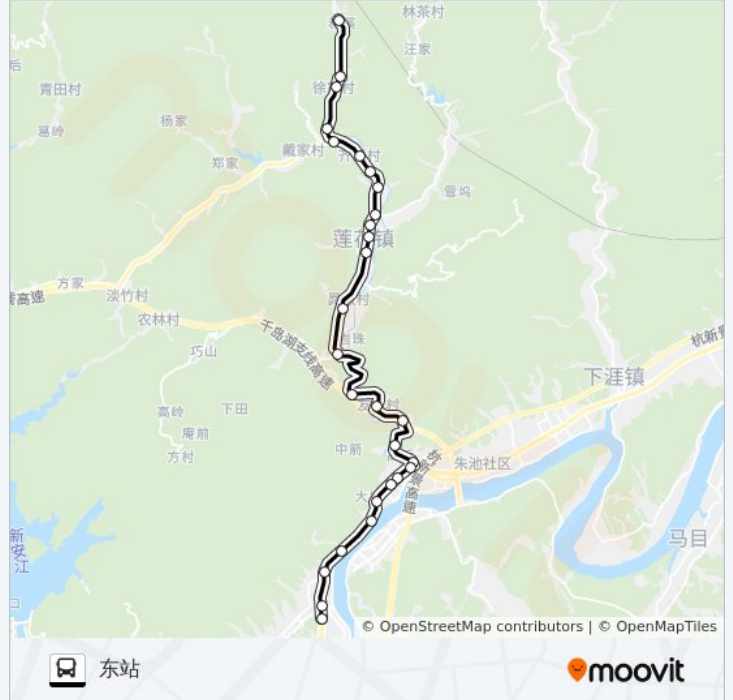

公交新安江-和溪的信息**方向:** 东站**站点数量:** 28**行车时间:** 48 分**途经站点:**

洋溪老车站

清溪翠谷

小洋坞

城东入城口

大润发超市

城东首末站

方向: 和溪

29 站

[查看时间表](#)

城东首末站

大润发超市

大转盘

双江街北 (体育馆)

城东入城口

小洋坞

幽洪村

杨坞口

岭脚

昂畈村

公交新安江-和溪的时间表

往和溪方向的时间表

星期一	06:30 - 14:10
星期二	06:30 - 14:10
星期三	06:30 - 14:10
星期四	06:30 - 14:10
星期五	06:30 - 14:10
星期六	06:30 - 14:10
星期日	06:30 - 14:10

公交新安江-和溪的信息

方向: 和溪

站点数量: 29

行车时间: 38 分

途经站点:

莲花镇人民政府

莲花

莲花街

齐村畈