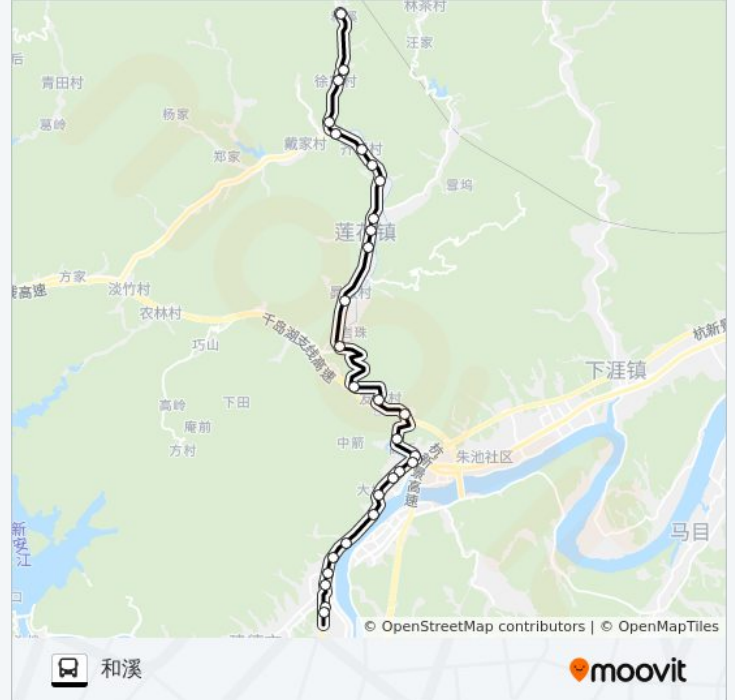

幽洪村

杨坞口

岭脚

昂畈村

公交新安江-和溪的时间表

往和溪方向的时间表

星期一	06:30 - 14:10
星期二	06:30 - 14:10
星期三	06:30 - 14:10
星期四	06:30 - 14:10
星期五	06:30 - 14:10
星期六	06:30 - 14:10
星期日	06:30 - 14:10

公交新安江-和溪的信息

方向: 和溪

站点数量: 29

行车时间: 38 分

途经站点:

莲花镇人民政府

莲花

莲花街

齐村畈

齐平村1

齐平村2

源口村

源口2

徐家1

徐家2

和溪村

你可以在moovitapp.com下载公交新安江-和溪的PDF时间表和线路图。使用 [Moovit应用程序](#) 查询杭州的实时公交、列车时刻表以及公共交通出行指南。