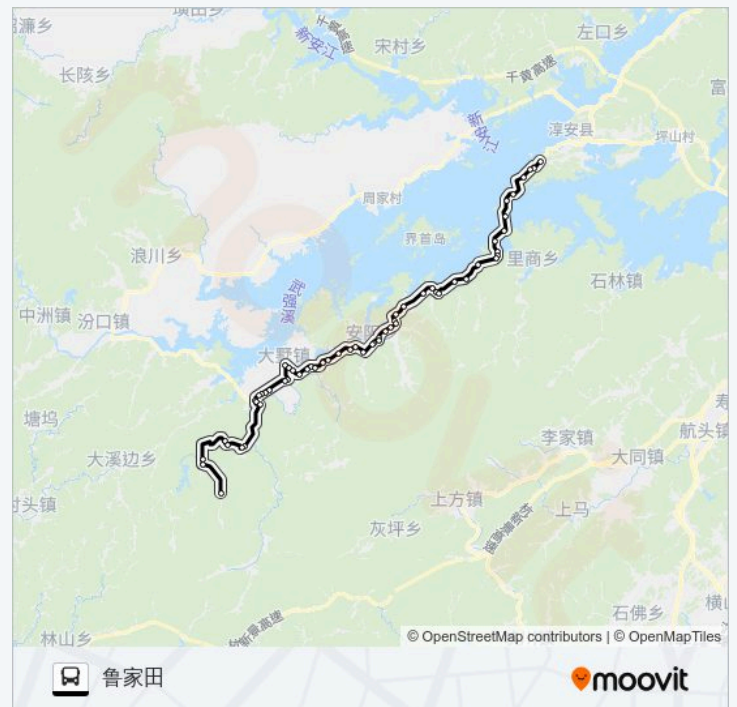

殿边

山下路口

安阳陈家

山玉村

安阳乡

安阳后山

虎门坪

公交淳安-铜山的时间表

往鲁家田方向的时间表

星期日	06:45
星期一	06:45
星期二	06:45
星期三	06:45
星期四	06:45
星期五	06:45
星期六	06:45

公交淳安-铜山的信息

方向: 鲁家田

站点数量: 58

行车时间: 114 分

途经站点:

安阳广场