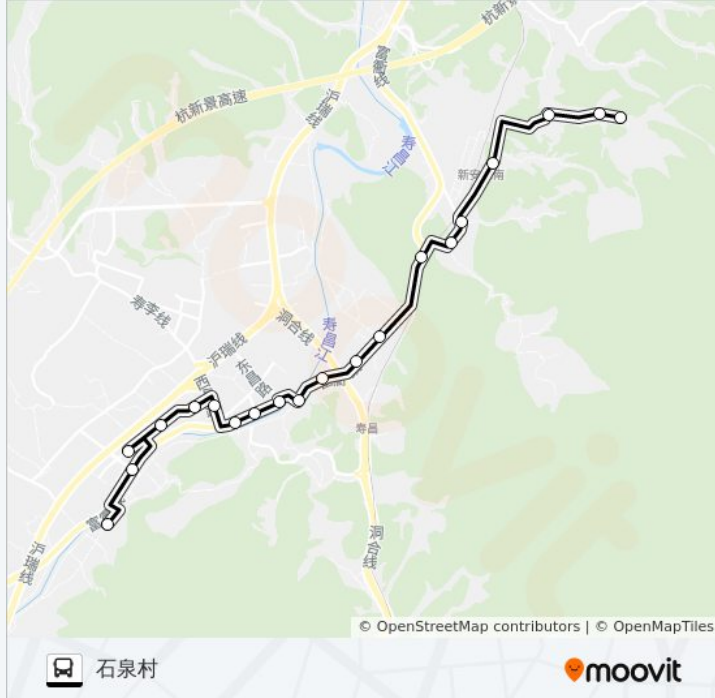

## 公交寿昌1路的信息

方向: 石泉村

站点数量: 20

行车时间: 24 分

途经站点:

许乐路口

石泉终点站

方向: 翠坑口

15 站

[查看时间表](#)

郑山村

十八桥1

昌安公寓

市三医院北门

寿昌一小

西门村委