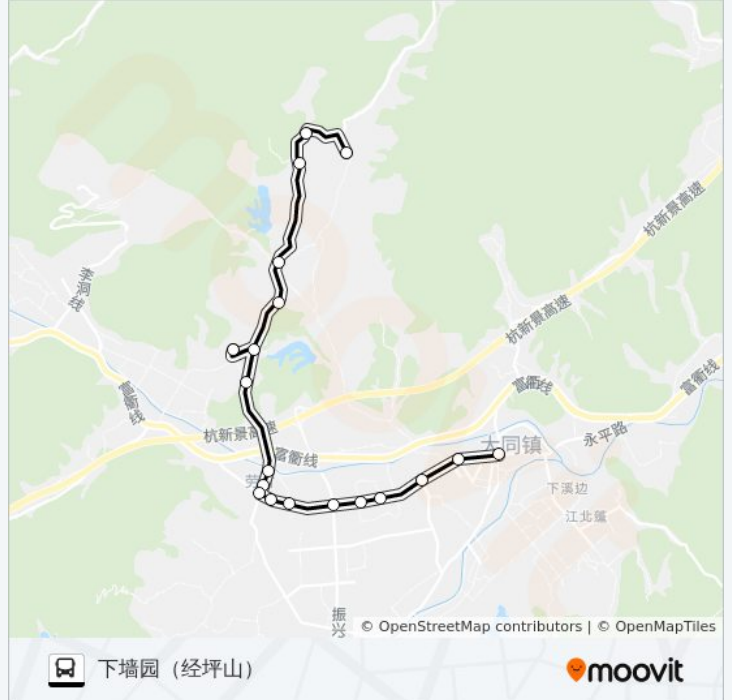

方向: 大同汽车站

22 站

[查看时间表](#)

- 枫树底村
- 枫树岭村
- 下墙园
- 大路底
- 田畈里
- 大同桥头
- 田畈村委
- 墩上
- 吴畈路口
- 下湖
- 黄垄村
- 松鹿堂生态庄园
- 坪山路口
- 劳村村委
- 劳三村路口
- 劳村卫生院
- 大同二小
- 大同开发区

公交建德大同-白岭的时间表

往大同汽车站方向的时间表

星期一	06:50 - 16:40
星期二	06:50 - 16:40
星期三	06:50 - 16:40
星期四	06:50 - 16:40
星期五	06:50 - 16:40
星期六	06:50 - 16:40
星期日	06:50 - 16:40

公交建德大同-白岭的信息

方向: 大同汽车站

站点数量: 22

行车时间: 22 分

途经站点: