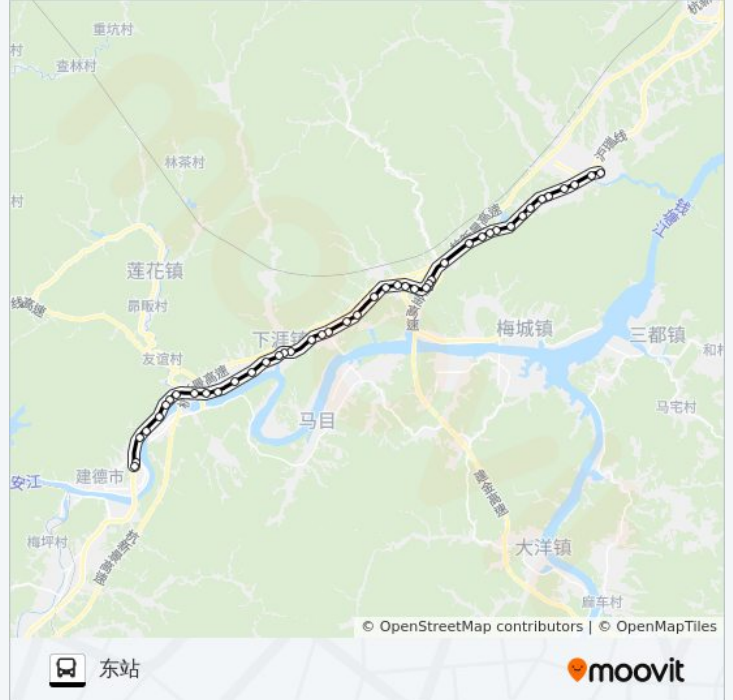

一江春水

骨伤科医院

清溪翠谷

小洋坞

城东入城口

大润发超市

城东首末站

方向: 乾潭汽车站

46 站

[查看时间表](#)

城东首末站

大润发超市

大转盘

双江街北 (体育馆)

城东入城口

小洋坞