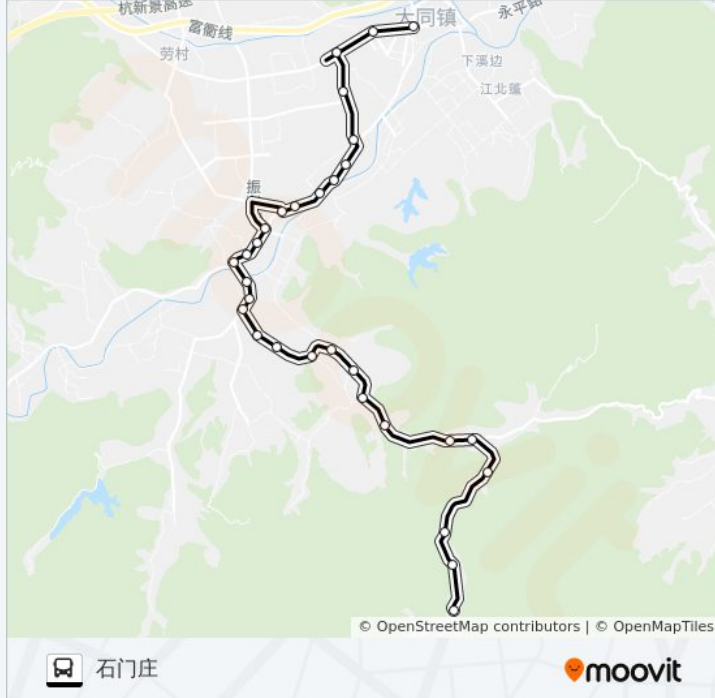

破塘口

大同邵家路口

杜桥源

大同邵家路口2

清潭村

庙后山路口

下蒋

朝阳村委

龙门口

石门庄杨家

石仓路口

石门庄

你可以在moovitapp.com下载公交建德大同-石门庄的PDF时间表和线路图。
使用[Moovit应用程序](#)查询杭州的实时公交、列车时刻表以及公共交通出行指南。

[关于Moovit](#) · [MaaS解决方案](#) · [城市列表](#) · [Moovit社区](#)

© 2023 Moovit - 版权所有

查看实时到站时间