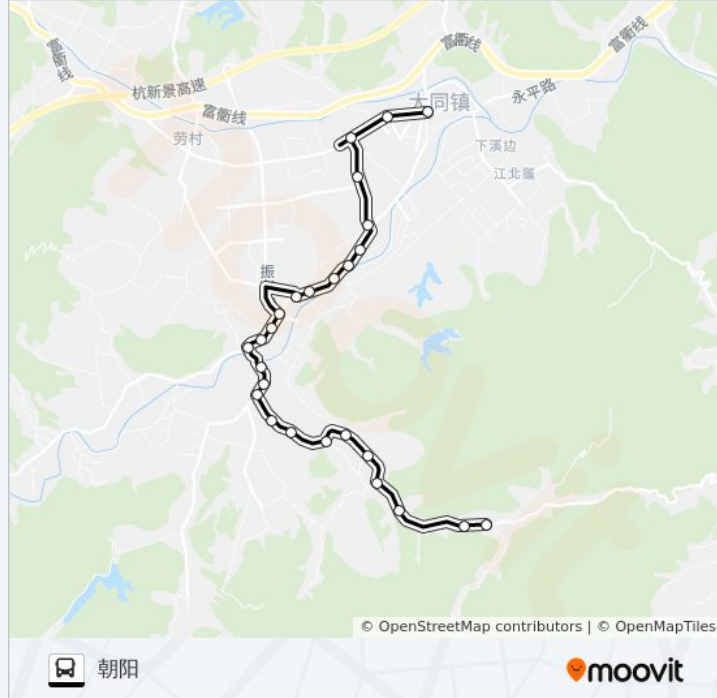

乌桥头

盘山村

公交建德大同-石门庄的时间表

往朝阳方向的时间表

星期一	06:00 - 17:20
星期二	06:00 - 17:20
星期三	06:00 - 17:20
星期四	06:00 - 17:20
星期五	06:00 - 17:20
星期六	06:00 - 17:20
星期日	06:00 - 17:20

公交建德大同-石门庄的信息

方向: 朝阳

站点数量: 26

行车时间: 27 分

途经站点:

破塘口

大同邵家路口

杜桥源

大同邵家路口2

清潭村

庙后山路口

下蒋

朝阳村委

方向: 石门庄

30 站

[查看时间表](#)

大同汽车站

大同农贸市场

大同镇政府