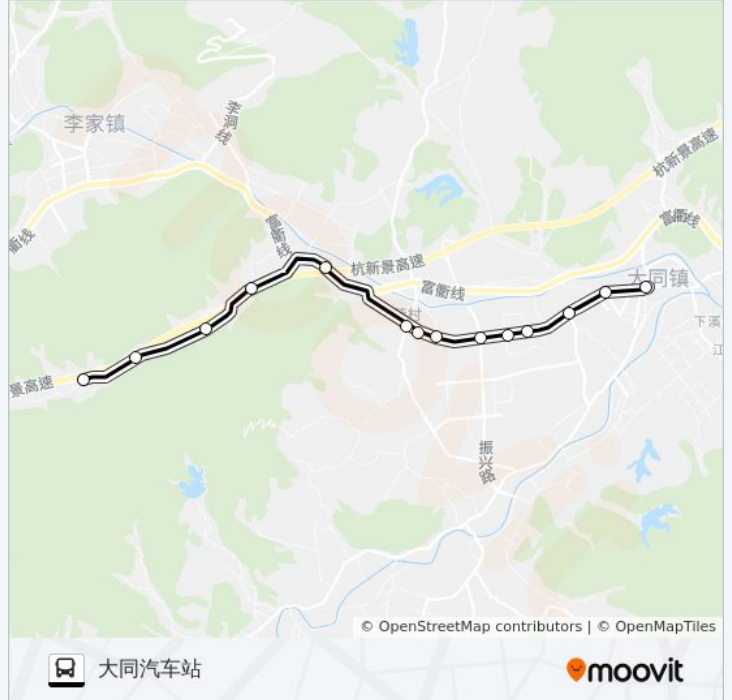

建德大同-管村桥-长林

大同汽车站

[以网页模式查看](#)

公交建德大同-管村桥-长林((大同汽车站))共有3条行车路线。工作日的服务时间为：

(1) 大同汽车站: 01:30 - 16:50(2) 葛岭村: 06:30(3) 长林 (经管村桥) : 06:00 - 16:00

使用Moovit找到公交建德大同-管村桥-长林离你最近的站点，以及公交建德大同-管村桥-长林下班车的到站时间。

方向: 大同汽车站

19 站

[查看时间表](#)

长林车站
长林小学路口
东风桥
马阪路口
管村桥
葛岭村委
成家坞
下童
大同后坞
兴龙庙
劳村
劳村卫生院
大同二小
大同开发区
宏顺汽车修理厂
张家
大同镇政府
大同农贸市场
大同汽车站

公交建德大同-管村桥-长林的时间表
往大同汽车站方向的时间表

星期一	01:30 - 16:50
星期二	01:30 - 16:50
星期三	01:30 - 16:50
星期四	01:30 - 16:50
星期五	01:30 - 16:50
星期六	01:30 - 16:50
星期日	01:30 - 16:50

公交建德大同-管村桥-长林的信息

方向: 大同汽车站

站点数量: 19

行车时间: 26 分

途经站点:

方向: 葛岭村

14 站

[查看时间表](#)