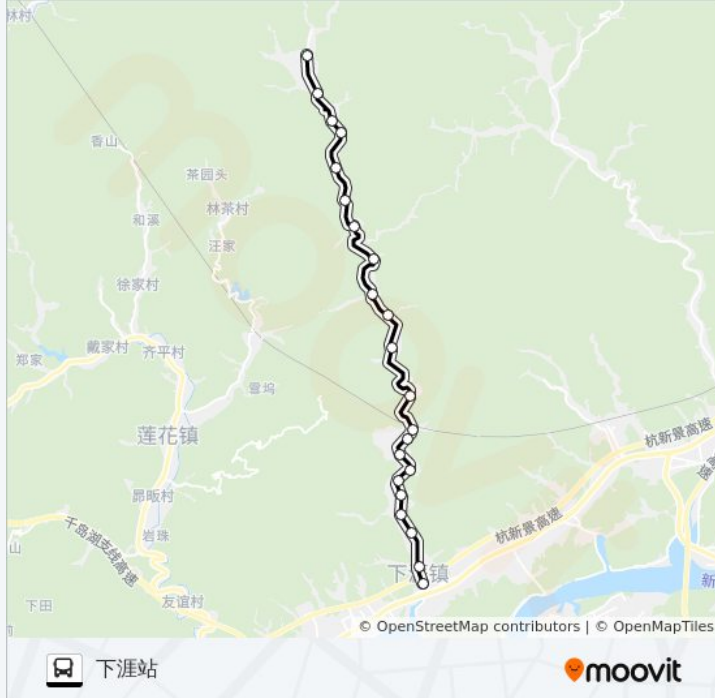

### 公交下涯-大洲的信息

方向: 下涯站

站点数量: 22

行车时间: 35 分

途经站点:

春秋村

熬头坞

下涯幼儿园

和美家园大洲路站

方向: 北坞

4 站

[查看时间表](#)

大洲站

北坞口

桥坞

北坞村终点站