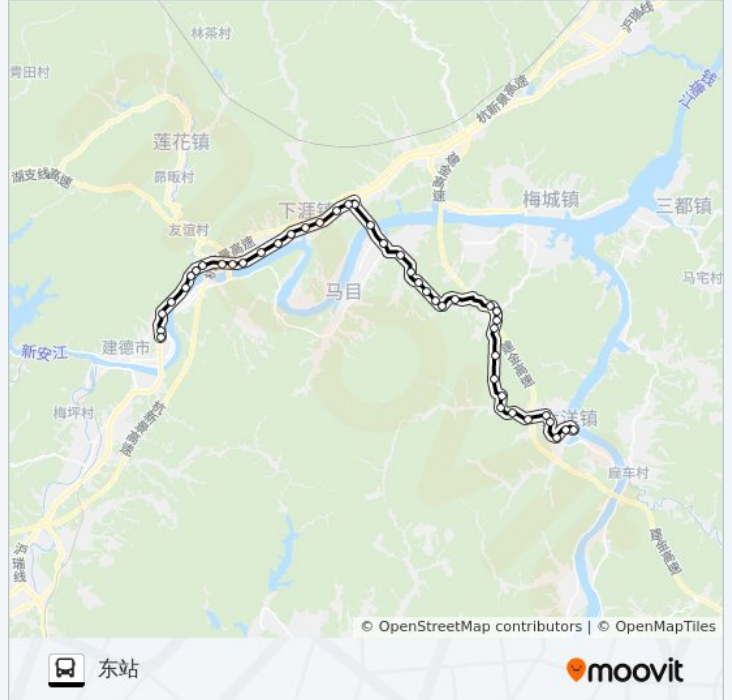

[查看时间表](#)

大洋汽车站
大洋小学路口
大洋镇口
大洋加油站
胡店桥头
徐店村
里张
里黄路口
风秋坞路口
大狼坞
赤树岭
余家
庙上
王氏宗祠
高塘坞
中山村
寺岭脚
茶坞
外朱家
埂头
上何村
崇耀科技

公交新安江-大洋的时间表

往东站方向的时间表

星期一	07:05 - 16:20
星期二	07:05 - 16:20
星期三	07:05 - 16:20
星期四	07:05 - 16:20
星期五	07:05 - 16:20
星期六	07:05 - 16:20
星期日	07:05 - 16:20

公交新安江-大洋的信息

方向: 东站

站点数量: 43

行车时间: 79 分

途经站点:

- 新安化工
- 钟潭岭隧道
- 高铁新区管委会
- 乌驹市村
- 上市村
- 市委党校
- 下涯站
- 溪上
- 下塘
- 青龙头
- 朱池
- 严分
- 客运中心
- 洋溪农贸市场
- 一江春水
- 骨伤科医院
- 清溪翠谷
- 小洋坞
- 城东入城口
- 大润发超市
- 城东首末站

方向: 大洋汽车站

45 站
[查看时间表](#)

- 城东首末站
- 大润发超市
- 大转盘
- 双江街北 (体育馆)
- 城东入城口
- 小洋坞
- 清溪翠谷
- 骨伤科医院

公交新安江-大洋的时间表
 往大洋汽车站方向的时间表

星期一	08:55 - 17:20
星期二	08:55 - 17:20
星期三	08:55 - 17:20
星期四	08:55 - 17:20
星期五	08:55 - 17:20
星期六	08:55 - 17:20
星期日	08:55 - 17:20

公交新安江-大洋的信息

方向: 大洋汽车站

站点数量: 45

行车时间: 84 分

途经站点:

一江春水

洋溪农贸市场

客运中心