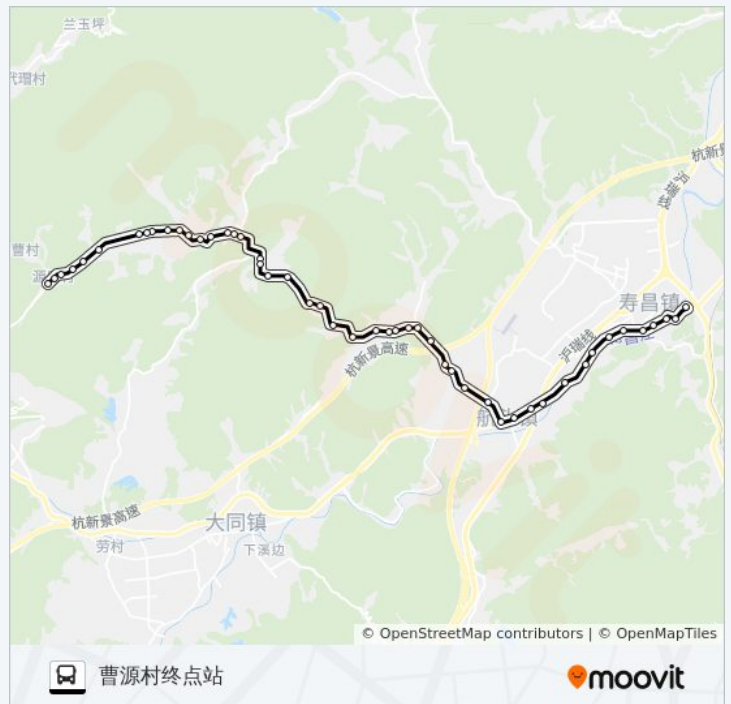

皇爵酒店

寿昌汽车站

方向: 曹源村终点站

49 站

[查看时间表](#)

寿昌汽车站

皇爵酒店

公交建德寿昌-灵栖洞的时间表

往曹源村终点站方向的时间表

星期一	06:40 - 17:20
星期二	06:40 - 17:20
星期三	06:40 - 17:20

寿昌南门广场
寿昌工商所
寿昌卫生院
寿昌公安局
市三医院
十八桥1
十八桥2
农场
立新站
溪岩新街
航头卫生院
灵栖洞岔路口
黄木岗路口
葛头村
航景村
庙口张桥头
蔡郎岗
蔡郎坝
新村
花园里路口
航头方家桥头
东村
白云寺
后山
秤钩湾
高墙桥
航头前山
对面蓬路口
田坂村桥头
田坂村新路
胡家路口
江南大冰洞
狮子岩景区

星期四	06:40 - 17:20
星期五	06:40 - 17:20
星期六	06:40 - 17:20
星期日	06:40 - 17:20

公交建德寿昌-灵栖洞的信息

方向: 曹源村终点站

站点数量: 49

行车时间: 58 分

途经站点:

商家路口

下官山桥头

商家学校路口

灵栖车站

毛家

灵栖洞风景区

南屏村委路口

南屏村路口

郑家路口

关帝庙