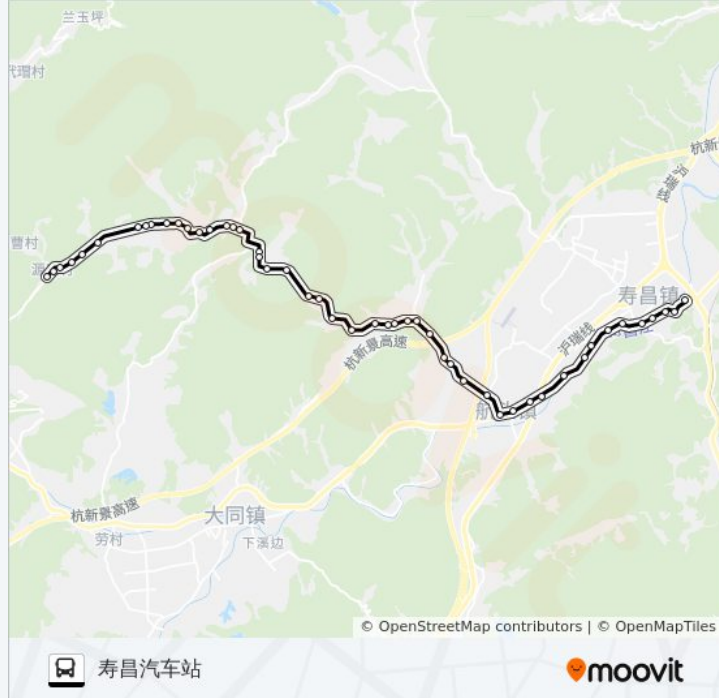

庙口张桥头

航景村

葛头村

黄木岗路口

灵栖洞岔路口

航头卫生院

溪岩新街

立新站

皇爵酒店

寿昌汽车站

方向: 曹源村终点站

49 站

[查看时间表](#)

寿昌汽车站

皇爵酒店

公交建德寿昌-灵栖洞的时间表

往曹源村终点站方向的时间表

星期一	06:40 - 17:20
星期二	06:40 - 17:20
星期三	06:40 - 17:20

寿昌南门广场
寿昌工商所
寿昌卫生院
寿昌公安局
市三医院
十八桥1
十八桥2
农场
立新站
溪岩新街
航头卫生院
灵栖洞岔路口
黄木岗路口
葛头村
航景村
庙口张桥头
蔡郎岗
蔡郎坝
新村
花园里路口
航头方家桥头
东村
白云寺
后山
秤钩湾
高墙桥
航头前山
对面蓬路口
田坂村桥头
田坂村新路
胡家路口
江南大冰洞
狮子岩景区