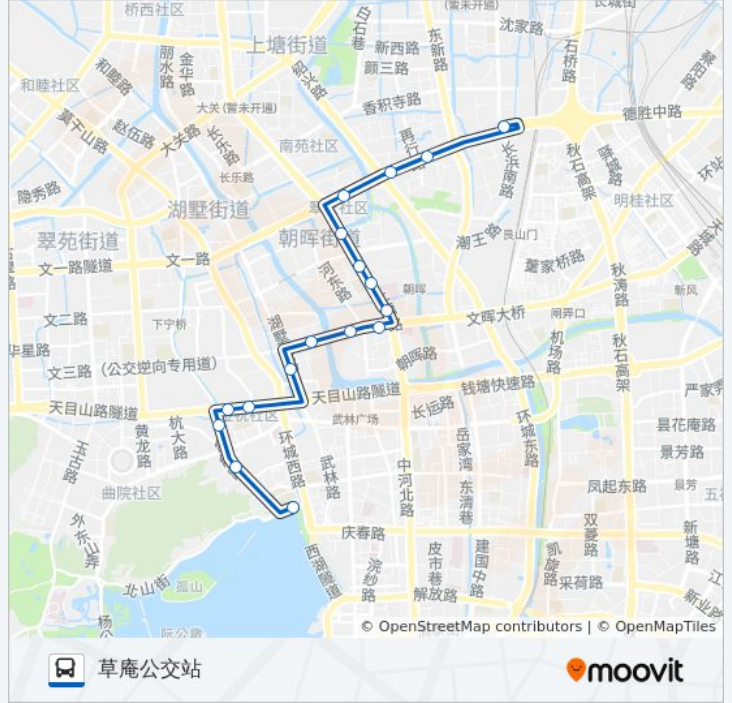

### 公交6路的信息

方向: 少年宫

站点数量: 18

行车时间: 25 分

途经站点:

## 方向: 草庵公交站

17 站

[查看时间表](#)

- 少年宫
- 省府大楼西
- 松木场河西
- 八字桥
- 武林门马腾路口
- 半道红
- 大塘新村
- 市交警支队
- 朝晖一区南
- 朝晖二区
- 省人民医院
- 朝晖六区
- 石灰坝
- 德胜新村南
- 德胜里
- 德胜东村
- 草庵公交站

## 公交6路的时间表

往草庵公交站方向的时间表

星期一	06:00 - 21:36
星期二	06:00 - 21:36
星期三	06:00 - 21:36
星期四	06:00 - 21:36
星期五	06:00 - 21:36
星期六	06:00 - 21:36
星期日	06:00 - 21:36

## 公交6路的信息

方向: 草庵公交站

站点数量: 17

行车时间: 22 分

途经站点:

你可以在moovitapp.com下载公交6路的PDF时间表和线路图。使用[Moovit应用程序](#)查询杭州的实时公交、列车时刻表以及公共交通出行指南。

[关于Moovit](#) · [MaaS解决方案](#) · [城市列表](#) · [Moovit社区](#)

© 2024 Moovit - 保留所有权利