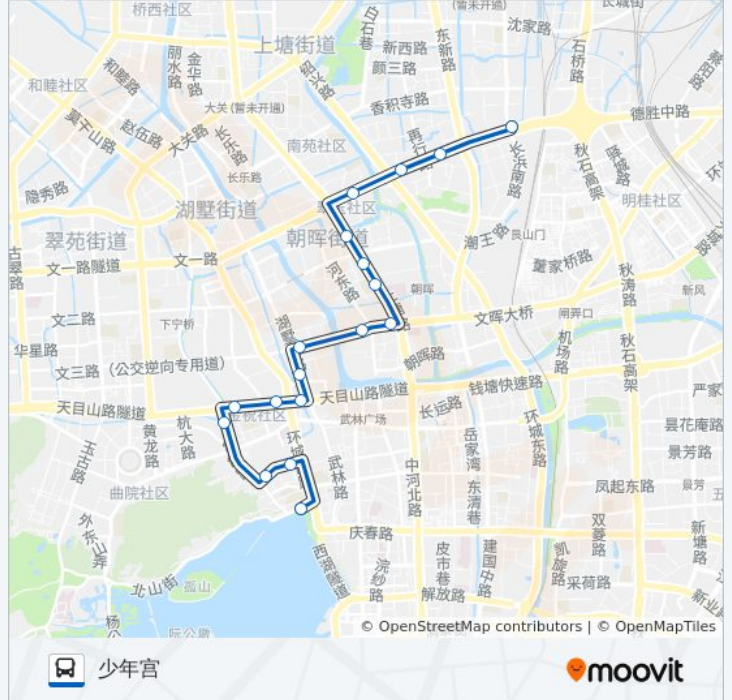

### 方向: 少年宫

18 站

[查看时间表](#)

- 草庵公交站
- 德胜东村
- 德胜里
- 德胜新村南
- 石灰坝
- 朝晖六区
- 省人民医院
- 朝晖一区南
- 市交警支队
- 大塘新村
- 半道红
- 混堂桥
- 武林门马滕路口
- 八字桥
- 松木场河西
- 省府路弥陀寺路口
- 省府大楼
- 少年宫

### 公交6路的时间表

往少年宫方向的时间表

星期一	05:20 - 20:56
星期二	05:20 - 20:56
星期三	05:20 - 20:56
星期四	05:20 - 20:56
星期五	05:20 - 20:56
星期六	05:20 - 20:56
星期日	05:20 - 20:56

### 公交6路的信息

方向: 少年宫

站点数量: 18

行车时间: 25 分

途经站点:

## 方向: 草庵公交站

17 站

[查看时间表](#)

- 少年宫
- 省府大楼西
- 松木场河西
- 八字桥
- 武林门马腾路口
- 半道红
- 大塘新村
- 市交警支队
- 朝晖一区南
- 朝晖二区
- 省人民医院
- 朝晖六区
- 石灰坝
- 德胜新村南
- 德胜里
- 德胜东村
- 草庵公交站