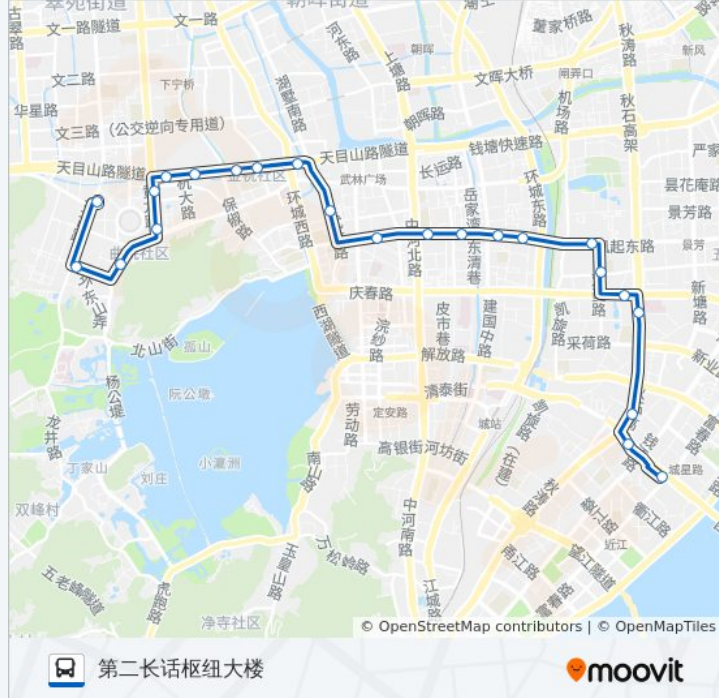

#### 方向: 第二长话枢纽大楼

23 站

[查看时间表](#)

- 西湖体育馆
- 浙大玉泉校区
- 浙大附中
- 黄龙体育中心
- 跑马场
- 庆丰村
- 浙大西溪校区
- 八字桥
- 武林门马腾路口
- 混堂桥
- 昌化新村
- 凤起路皇亲巷
- 环北市场 (地铁中河北路站)
- 凤起路新华路口
- 所巷 (地铁建国北路站)
- 市红会医院
- 双菱路北口
- 南肖埠小区
- 庆春路红菱新村
- 采荷新村
- 观音塘小区
- 观音塘

#### 公交21路的信息

方向: 第二长话枢纽大楼

站点数量: 23

行车时间: 32 分

途经站点:

## 第二长话枢纽大楼

### 方向: 西湖体育馆

25 站

[查看时间表](#)

第二长话枢纽大楼

耀江福村

钱江路衢江路口

观音塘

观音塘小区