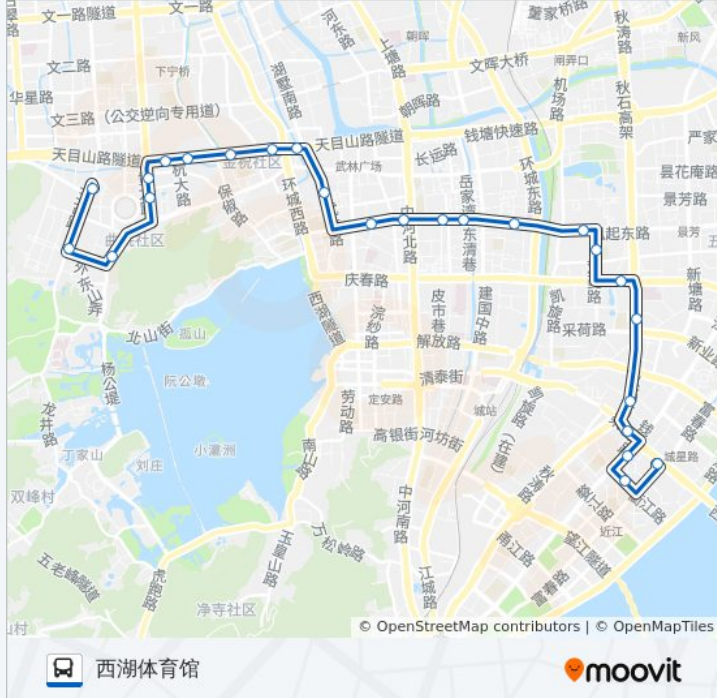

凤起路皇亲巷

昌化新村

混堂桥

武林门马塍路口

八字桥

### 公交21路的时间表

往西湖体育馆方向的时间表

星期一	05:10 - 21:30
星期二	05:10 - 21:30
星期三	05:10 - 21:30
星期四	05:10 - 21:30
星期五	05:10 - 21:30
星期六	05:10 - 21:30
星期日	05:10 - 21:30

### 公交21路的信息

方向: 西湖体育馆

站点数量: 25

行车时间: 33 分

途经站点:

浙大西溪校区

庆丰村

跑马场

黄龙体育中心

浙大附中

浙大玉泉校区

西湖体育馆

你可以在moovitapp.com下载公交21路的PDF时间表和线路图。使用[Moovit应用程序](#)查询杭州的实时公交、列车时刻表以及公共交通出行指南。

[关于Moovit](#) · [MaaS解决方案](#) · [城市列表](#) · [Moovit社区](#)

© 2023 Moovit - 版权所有