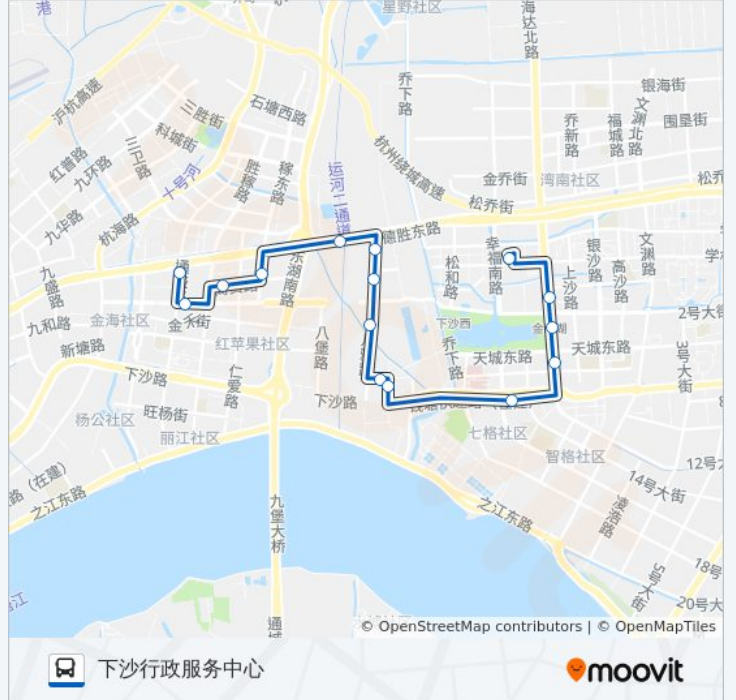

公交170路的时间表

往下沙行政服务中心方向的时间表

星期一	06:30 - 20:15
星期二	06:30 - 20:15
星期三	06:30 - 20:15
星期四	06:30 - 20:15
星期五	06:30 - 20:15
星期六	06:30 - 20:15
星期日	06:30 - 20:15

公交170路的信息

方向: 下沙行政服务中心

站点数量: 15

行车时间: 24 分

途经站点:

方向: 汽车客运中心西

18 站

[查看时间表](#)

下沙行政服务中心

下沙行政中心东

海达南路天城东路口

中沙村

智格村

月雅河桥

商贸路友爱路口

商贸路杭乔路口

九堡五区

汽车客运中心西

公交170路的时间表

往汽车客运中心西方向的时间表

星期一	06:30 - 20:45
星期二	06:30 - 20:45
星期三	06:30 - 20:45
星期四	06:30 - 20:45
星期五	06:30 - 20:45
星期六	06:30 - 20:45
星期日	06:30 - 20:45

公交170路的信息

方向: 汽车客运中心西

站点数量: 18

行车时间: 25 分

途经站点:

你可以在moovitapp.com下载公交170路的PDF时间表和线路图。使用[Moovit应用程序](#)查询杭州的实时公交、列车时刻表以及公共交通出行指南。

[关于Moovit](#) · [MaaS解决方案](#) · [城市列表](#) · [Moovit社区](#)

© 2024 Moovit - 保留所有权利