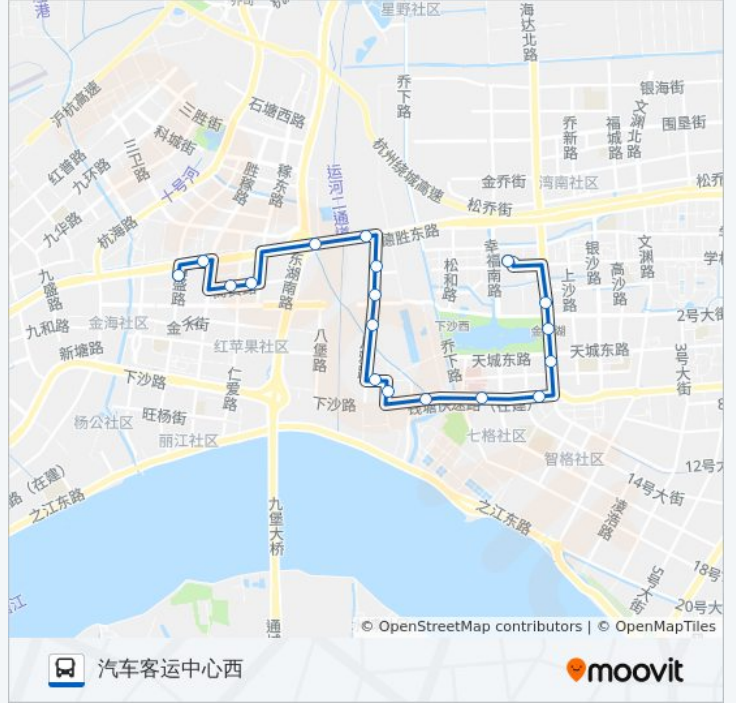

方向: 汽车客运中心西

18 站

[查看时间表](#)

下沙行政服务中心

下沙行政中心东

海达南路天城东路口

中沙村

智格村

幸福桥

月雅桥

宝华路海通街口

海通街月雅路口

月雅路九沙大道口

月雅路学林街口

月雅路德胜东路口

德胜东路月雅路口

月雅河桥

商贸路友爱路口

商贸路杭乔路口

九堡五区

汽车客运中心西

公交170路的时间表

往汽车客运中心西方向的时间表

星期一	06:30 - 20:45
星期二	06:30 - 20:45
星期三	06:30 - 20:45
星期四	06:30 - 20:45
星期五	06:30 - 20:45
星期六	06:30 - 20:45
星期日	06:30 - 20:45

公交170路的信息

方向: 汽车客运中心西

站点数量: 18

行车时间: 25 分

途经站点:

你可以在moovitapp.com下载公交170路的PDF时间表和线路图。使用[Moovit应用程序](#)查询杭州的实时公交、列车时刻表以及公共交通出行指南。

[关于Moovit](#) · [MaaS解决方案](#) · [城市列表](#) · [Moovit社区](#)

© 2024 Moovit - 保留所有权利