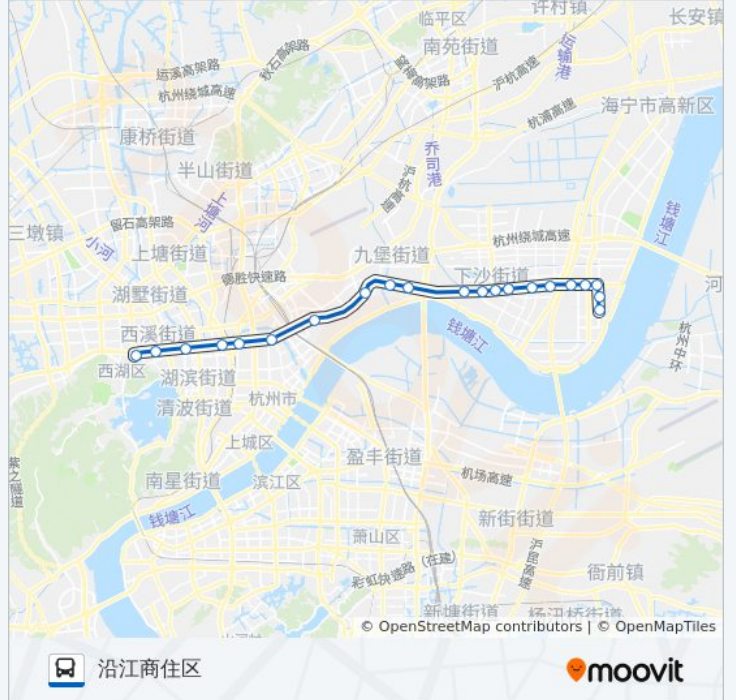

武林广场北(Brt)

市公交集团(Brt)

闸弄口新村(Brt)

艮新天桥东(Brt)

彭埠(Brt)

窑厂(Brt)

八堡南(Brt)

杨公村(Brt)

六号大街二十五号路口(Brt)

二十五号路十号大街口(Brt)

沿江商住区(Brt)

公交B1区间的时间表

往沿江商住区方向的时间表

星期一	05:30 - 21:00
星期二	05:30 - 21:00
星期三	05:30 - 21:00
星期四	05:30 - 21:00
星期五	05:30 - 21:00
星期六	05:30 - 21:00
星期日	05:30 - 21:00

公交B1区间的信息

方向: 沿江商住区

站点数量: 21

行车时间: 45 分

途经站点:

方向: 黄龙公交站

21 站

[查看时间表](#)

沿江商住区(Brt)

二十五号路十号大门口(Brt)